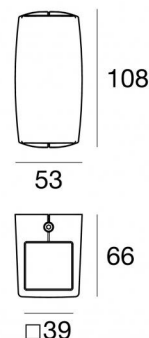

Настенный светильник
x powerLED 0 W DC - 4.5 W AC | CRI 80
82765N30

Технические данные

Тип	Поверхность
Место установки	Стена
Место установки	Наружное освещение
Источник света	СИД
Circuit structure	powerLED
Оптика	Medium Flood
Light emission direction	downward
Номинальная мощность	0 W DC
Мощность общее	4.5 W
Цветовая температура / Tone	4000 K
Коэффициент цветопередачи	80 Ra
Пост.ток / пост. напряжение	AC
Класс изоляции	2
IP	IP66
ИК	IK05
Испытание нити накаливания	850°
прямая установка на нормально возгорающиеся поверхности	Да
СЕ	Да
Драйвер прилагается	Драйвер
Изделие с регулицией яркости света	Нет
Поворотный механизм	Нет
Откидной механизм	Нет
Возможность установки на тротуаре	Нет
Способность выдерживать вес транспорта	Нет
Провод прилагается	Да
Длина кабеля	1 m
Обработка полимерами	Да
Тип светового излучения	Одинарное излучение
Вес нетто	0.31 Kg
Защита от электростатических разрядов	Да
Защита от перенапряжения	1 KV
Технологические характеристики изделия	Acquastop - TVS