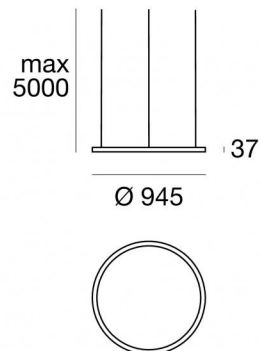

Подвес
82753

Технические данные

Тип	Поверхность
Место установки	Потолок
Место установки	Интерьерное освещение
Класс изоляции	3
IP	IP20
Испытание нити накаливания	Нет
прямая установка на нормально возгорающиеся поверхности	Да
СЕ	Да
Изделие с регулицией яркости света	Нет
Поворотный механизм	Нет
Откидной механизм	Нет
Возможность установки на тротуаре	Нет
Способность выдерживать вес транспорта	Нет
Провод прилагается	Да
Длина кабеля	4.85 m
Обработка полимерами	Нет
Вес нетто	3.5 Kg

отделка корпус

Материал	Алюминий 6060
Цвет	белый
обработки	Порошковое покрытие

Cables Electrification

Cable connector	No
-----------------	----

Cables Подвес

Максимальная длина	5000 mm
--------------------	---------