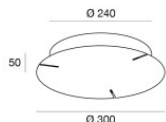

Центральная розетка - On/Off
Драйвер прилагается: Да; Протокол управления источником питания: On/off; Максимальная мощность: 75W.
Материал:Железо, Цвет:белый, обработки :Порошковое покрытие.

Code
63782