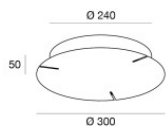

Центральная розетка - Крепежный комплект
Драйвер прилагается: Нет; Протокол управления источником питания: Нет.
Материал:Алюминий 6026, Цвет:белый, обработки :Порошковое покрытие.

Code
64575

Центральная розетка - On/Off
Драйвер прилагается: Да; Протокол управления источником питания: On/off; Максимальная мощность: 200W.
Материал:Железо, Цвет:белый, обработки :Порошковое покрытие.