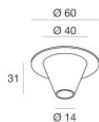

Центральная розетка - Крепежный комплект
Драйвер прилагается: Нет; Протокол управления источником питания: Нет.
Материал:Алюминий 6026, Цвет:белый, обработки :Порошковое покрытие.

Code
64575