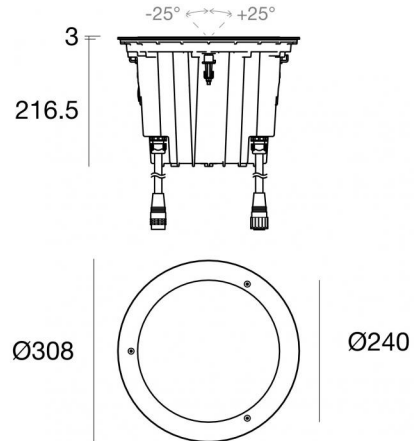

Аплайты | 198-264 V AC /180-275 V DC
24 x powerLEDs 37 W DC - 41 W AC | RGBW - 3000
82724V50

Технические данные

Тип	Выдерживает вес транспорта
Место установки	Пол
Место установки	Наружное освещение
Источник света	СИД
Circuit structure	powerLEDs
Оптика	Wide Flood
Light emission direction	upward
Номинальная мощность	37 W DC
Мощность общее	41 W
Номинальное входное напряжение	220 - 240 V AC
Диапазон входного напряжения	198 - 264 V AC
Frequency	50 - 60 Hz
Цветовая температура / Tone	RGBW - 3000 K
Пост.ток / пост. напряжение	AC
Класс изоляции	1
IP	IP68
Ограничения по установке	Не для подводного использования
IK	IK10
Испытание нити накаливания	850°
прямая установка на нормально возгорающиеся поверхности	Нет
CE	Да
Драйвер прилагается	Control unit/Driver
Изделие с регуляцией яркости света	DMX-RDM
Поворотный механизм	Нет
Откидной механизм	Да
общий угол (вертикальная плоскость)	50 °
Возможность установки на тротуаре	Да
Способность выдерживать вес транспорта	5000 Kg
Провод прилагается	Да
Длина кабеля	0.2 m
Обработка полимерами	Да
Тип светового излучения	Одинарное излучение
Вес нетто	8 Kg
Защита от электростатических разрядов	Да
Уровень защиты от перенапряжения	□□□□ product, relative technical data, illustrations and information are binding for Linea Light Group. There is a +/- 10% tolerance for the flow, CCT and power data.
Технологические характеристики изделия	Acquastop

The total absorbed power is 37 W. The power supply cable is included and features a 0.2 m length.

The device features protection class I and can be floor-mounted with an outer casing, code 83096(for concrete or masonry).