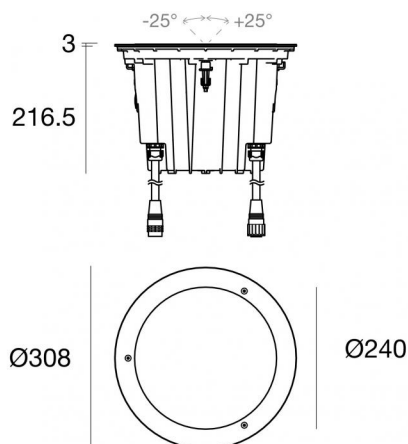

Аплайты | 198-264 V AC /180-275 V DC
24 x powerLEDs 37 W DC - 41 W AC | RGBW - 3000
82724V30

Технические данные

Тип	Выдерживает вес транспорта
Место установки	Пол
Место установки	Наружное освещение
Источник света	СИД
Circuit structure	powerLEDs
Оптика	Medium Flood
Light emission direction	upward
Номинальная мощность	37 W DC
Мощность общее	41 W
Номинальное входное напряжение	220 - 240 V AC
Диапазон входного напряжения	198 - 264 V AC
Frequency	50 - 60 Hz
Цветовая температура / Tone	RGBW - 3000 K
Пост.ток / пост. напряжение	AC
Класс изоляции	1
IP	IP68
Ограничения по установке	Не для подводного использования
IK	IK10
Испытание нити накаливания	850°
прямая установка на нормально возгорающиеся поверхности	Нет
CE	Да
Драйвер прилагается	Control unit/Driver
Изделие с регуляцией яркости света	DMX-RDM
Поворотный механизм	Нет
Откидной механизм	Да
общий угол (вертикальная плоскость)	50 °
Возможность установки на тротуаре	Да
Способность выдерживать вес транспорта	5000 Kg
Провод прилагается	Да
Длина кабеля	0.2 m
Обработка полимерами	Да
Тип светового излучения	Одинарное излучение
Вес нетто	8 Kg
Защита от электростатических разрядов	Да
Устойчивость к перепадам напряжения	Да
Технологические характеристики изделия	Acquastop

The total absorbed power is 37 W. The power supply cable is included and features a 0.2 m length.

The device features protection class I and can be floor-mounted with an outer casing, code 83096(for concrete or masonry).