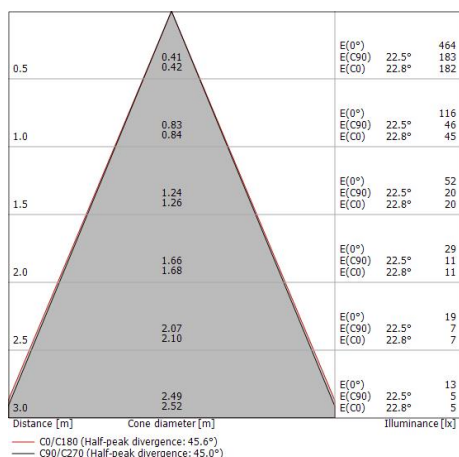

Compliant with the EN 60598-1 standard and its specific provisions.

Класс энергоэффективности

Этот продукт содержит источник света класса энергоэффективности D .

Иlluminotechnical Особенности

Light Output Ratio (LOR)	49 %
Световой поток (источник)	154 lm
Световой поток светильника	76 lm
Consumption	1,5 W
КПД светильника	76 lm/W
Температура цвета	3000 K
Standard Deviation of Colour Matching	1.5 Step MacAdam
Коэффициент цветопередачи	80 Ra
Стандартная температура рабочей среды	-20 / +50°C
Обычная температура стекла	40°C

LED Life / Failure Ratio

L70 B10 C0 361980h (at Tj 60 Ta 25)

UGR

UGR axial	21.4
UGR transversal	21.5
X=4H Y=8H	S=0.25H
Reflection factor	70/50/20

OPTICAL

Оптика C0/C180	45°
Light distribution simmetry	Symmetrical