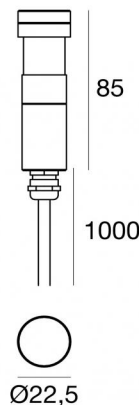

Аплайты | 1 x powerLED 1.5 W DC 24 V

CRI 80

82698W35

Технические данные

Тип	Выдерживает вес пешеходов
Место установки	Пол
Место установки	Наружное освещение
Источник света	СИД
Circuit structure	powerLED
Оптика	Medium Wide Flood
Light emission direction	upward
Номинальная мощность	1.5 W DC
Световой поток (источник)	154 lm
Диапазон входного напряжения	24 V
Цветовая температура / Tone	3000 K
Коэффициент цветопередачи	80 Ra
Пост.ток / пост. напряжение	CV
Класс изоляции	3
IP	IP68
Ограничения по установке	Не для подводного использования
ИК	ИК10
Испытание нити накаливания	850°
прямая установка на нормально возгорающиеся поверхности	Да
СЕ	Да
Драйвер прилагается	Нет
C.V. - C.C. Converter	Преобразователь 24 В в комплекте
Изделие с регулиацией яркости света	Нет
Поворотный механизм	Нет
Откидной механизм	Нет
Возможность установки на тротуаре	Да
Способность выдерживать вес транспорта	2000 Kg
Провод прилагается	Да
Длина кабеля	1 m
Обработка полимерами	Да
Тип светового излучения	Одинарное излучение
Вес нетто	0.089 Kg

отделка корпус

Материал	Нержавеющая сталь AISI 316
Цвет	сталь

отделка рассеиватель

Материал	Экстра-прозрачное стекло - закаленное
Цвет	прозрачный
обработки	Трафаретная печать

Электроника

89488
On/Off Driver 190-250V AC / 180-275V DC 15 W (1 - 9 art.)

89179
On/Off Driver 198-264V AC 24 W (1 - 16 art.)

89359
On/Off Driver 198-264V AC / 180-275V DC 48 W (1 - 32 art.)

99331
On/Off Driver 198-264V AC / 176-275V DC 150 W (1 - 100 art.)

99660
DALI - 1-10V Controller 24V DC 216 W (1 art.)

C-E500023
DALI - 1-10V - Push and Simply Dim Controller 8-53V DC 576 W (1 art.)

Cables Electrification with converter

Cable connector	No

Защита от электростатических разрядов

Нет

1/3 15.01.2025

Защита от перенапряжения

Технологические характеристики изделия

Acquastop - TVS