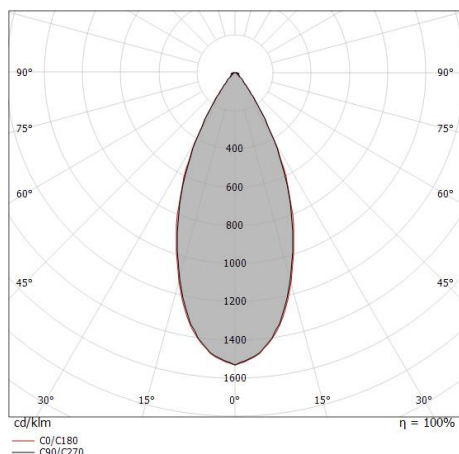

Compliant with the EN 60598-1 standard and its specific provisions.

Класс энергоэффективности

Этот продукт содержит источник света класса энергоэффективности D .

Иlluminotechnical Особенности

Light Output Ratio (LOR)	49 %
Световой поток (источник)	154 lm
Световой поток светильника	76 lm
Consumption	1,5 W
КПД светильника	76 lm/W
Температура цвета	3000 K
Standard Deviation of Colour Matching	1.5 Step MacAdam
Коэффициент цветопередачи	80 Ra
Стандартная температура рабочей среды	-20 / +50°C
Обычная температура стекла	40°C

LED Life / Failure Ratio

L70 B10 C0 361980h (at Tj 60 Ta 25)

UGR

UGR axial	21.4
UGR transversal	21.5
X=4H Y=8H	S=0.25H
Reflection factor	70/50/20

OPTICAL

Оптика C0/C180	45°
Light distribution simmetry	Symmetrical