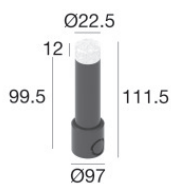

Монтажный корпус

Место установки: Пол; Тип установки: Стена из кладки L=29mm, H=111mm, D=29mm.

Материал:АБС-пластик, Цвет:черный.

Code

83037