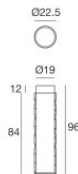

Compliant with the EN 60598-1 standard and its specific provisions.

Класс энергоэффективности

Этот продукт содержит источник света класса энергоэффективности D .

Иlluminotechnical Особенности

Light Output Ratio (LOR)	49 %
Световой поток (источник)	154 lm
Световой поток светильника	76 lm
Consumption	1,5 W
КПД светильника	76 lm/W
Температура цвета	3000 K
Standard Deviation of Colour Matching	1.5 Step MacAdam
Коэффициент цветопередачи	80 Ra
Стандартная температура рабочей среды	-20 / +50°C
Обычная температура стекла	40°C

LED Life / Failure Ratio

L70 B10 C0 361980h (at Tj 60 Ta 25)

UGR

UGR axial	21.4
UGR transversal	21.5
X=4H Y=8H	S=0.25H
Reflection factor	70/50/20

OPTICAL

Оптика C0/C180	45°
Light distribution simmetry	Symmetrical

Монтажный корпус

Место установки: Пол; Тип установки: Стена из кладки L=22.5mm, H=96mm, D=22.5mm.

Материал:АБС-пластик, Цвет:черный.

Code

99925

Монтажный корпус

Место установки: Пол; Тип установки: Стена из кладки L=29mm, H=111mm, D=29mm.