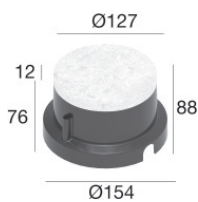

The device body is made of die-cast aluminium en ab - 46100 and features a black finish, processed by means of open pore anodizing + powder coating; the diffuser is made of extra clear glass - tempered with a silk-screening treatment. The ingress protection degree is IP68; the total weight is of 0.9 kg.

OPTICAL

Оптика C0/C180	21°
Light distribution symmetry	Symmetrical

COLOR VECTOR GRAPHIC

Монтажный корпус

Место установки: Пол; Тип установки: Стена из кладки L=127mm, H=88mm, D=127mm.

Материал:АБС-пластик, Цвет:черный.

Code

99924

Монтажный корпус

Место установки: Пол; Тип установки: Стена из кладки L=127mm, H=88mm, D=127mm.

Материал:АБС-пластик, Цвет:черный.

Code

83040