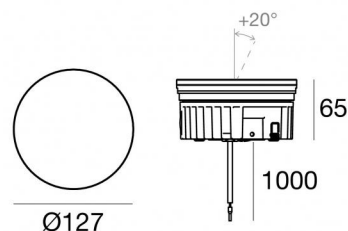

Аплайты | 1 arrayLED 13 W DC 24 V | CRI 80
82692M15

Технические данные

Тип	Выдерживает вес пешеходов
Место установки	Пол
Место установки	Наружное освещение
Источник света	СИД
Circuit structure	arrayLED
Оптика	Spot
Light emission direction	upward
Номинальная мощность	13 W DC
Световой поток (источник)	1724 lm
Диапазон входного напряжения	24 V
Цветовая температура / Tone	2700 K
Коэффициент цветопередачи	80 Ra
Пост.ток / пост. напряжение	CV
Класс изоляции	3
IP	IP68
Ограничения по установке	Не для подводного использования
ИК	ИК10
Испытание нити накаливания	850°
прямая установка на нормально возгорающиеся поверхности	Да
СЕ	Да
Драйвер прилагается	Нет
C.V. - C.C. Converter	Преобразователь 24 В в комплекте
Изделие с регулиацией яркости света	Нет
Поворотный механизм	Нет
Откидной механизм	Да
общий угол (вертикальная плоскость)	20 °
Возможность установки на тротуаре	Да
Способность выдерживать вес транспорта	Нет
Провод прилагается	Да
Длина кабеля	1 m
Обработка полимерами	Да
Тип светового излучения	Одинарное излучение
Вес нетто	0.9 Kg
Защита от перенапряжения	Нет

Compliant with the EN 60598-1 standard and its specific provisions.

Distance [m]	Cone diameter [m]	E(0°)	E(C90)	E(C0)
0.5	0.19 0.18	17469	10.5° 8338	10.3° 8339
1.0	0.37 0.36	4267	10.5° 2084	10.3° 2085
1.5	0.56 0.55	1941	10.5° 926	10.3° 927
2.0	0.74 0.73	1092	10.5° 521	10.3° 521
2.5	0.93 0.91	699	10.5° 334	10.3° 334
3.0	1.11 1.09	485	10.5° 232	10.3° 232

OPTICAL

Оптика C0/C180	21°
Light distribution symmetry	Symmetrical

COLOR VECTOR GRAPHIC

Монтажный корпус

Место установки: Пол; Тип установки: Стена из кладки L=127mm, H=88mm, D=127mm.

Материал:АБС-пластик, Цвет:черный.

Code

99924

Монтажный корпус

Место установки: Пол; Тип установки: Стена из кладки L=127mm, H=88mm, D=127mm.

Материал:АБС-пластик, Цвет:черный.

Code

83040