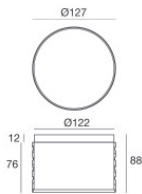

Compliant with the EN 60598-1 standard and its specific provisions.

Distance [m]	Cone diameter [m]	E(0°)	E(C90)	E(C0)
0.5	0.19 0.18	17469	10.5° 8338	10.3° 8339
1.0	0.37 0.36	4267	10.5° 2084	10.3° 2085
1.5	0.56 0.55	1941	10.5° 926	10.3° 927
2.0	0.74 0.73	1092	10.5° 521	10.3° 521
2.5	0.93 0.91	699	10.5° 334	10.3° 334
3.0	1.11 1.09	485	10.5° 232	10.3° 232

Light Output Ratio (LOR)	47 %
Световой поток (источник)	1724 lm
Световой поток светильника	814 lm
Consumption	13 W
КПД светильника	62 lm/W
Температура цвета	2700 K
Standard Deviation of Colour Matching	2 Step MacAdam
Коэффициент цветопередачи	80 Ra
Black Body Locus	On

OPTICAL

Оптика C0/C180	21°
Light distribution symmetry	Symmetrical

COLOR VECTOR GRAPHIC

Монтажный корпус

Место установки: Пол; Тип установки: Стена из кладки L=127mm, H=88mm, D=127mm.

Материал:АБС-пластик, Цвет:черный.