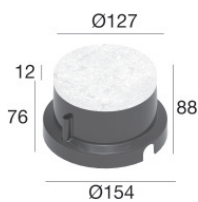

The device body is made of die-cast aluminium en ab - 46100 and features a black finish, processed by means of open pore anodizing + powder coating; the diffuser is made of extra clear glass - tempered with a silk-screening treatment. The ingress protection degree is IP68; the total weight is of 0.9 kg.

OPTICAL

Оптика C0/C180	57°
Light distribution symmetry	Symmetrical

Монтажный корпус

Место установки: Пол; Тип установки: Стена из кладки L=127mm, H=88mm, D=127mm.

Материал:АБС-пластик, Цвет:черный.

Code

99924

Монтажный корпус

Место установки: Пол; Тип установки: Стена из кладки L=127mm, H=88mm, D=127mm.

Материал:АБС-пластик, Цвет:черный.

Code

83040