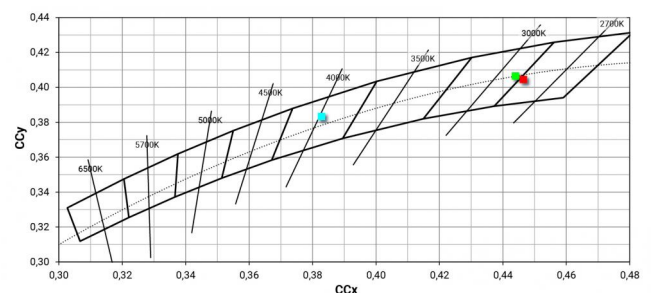

OPTICAL

Оптика C0/C180	57°
Light distribution symmetry	Symmetrical