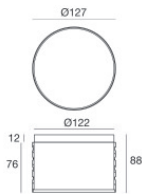

Compliant with the EN 60598-1 standard and its specific provisions.

Distance [m]	Cone diameter [m]	E(0°)	E(C90)	E(C0)
0.5	0.55 0.55	5061	28.6° 1718	29.0° 1701
1.0	1.09 1.11	1265	28.6° 429	29.0° 425
1.5	1.64 1.66	562	28.6° 191	29.0° 189
2.0	2.18 2.22	316	28.6° 107	29.0° 106
2.5	2.73 2.77	202	28.6° 69	29.0° 68
3.0	3.27 3.33	141	28.6° 48	29.0° 47

OPTICAL

Оптика C0/C180	57°
Light distribution symmetry	Symmetrical

Монтажный корпус

Место установки: Пол; Тип установки: Стена из кладки L=127mm, H=88mm, D=127mm.

Материал:АБС-пластик, Цвет:черный.

Code

99924

Монтажный корпус

Место установки: Пол; Тип установки: Стена из кладки L=127mm, H=88mm, D=127mm.

Материал:АБС-пластик, Цвет:черный.

Code

83040