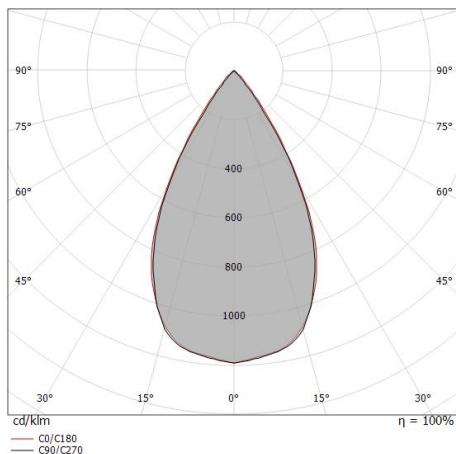

Compliant with the EN 60598-1 standard and its specific provisions.

Distance [m]	Cone diameter [m]	E(0°)	E(C90)	E(C0)
0.5	0.55 0.55	5061	28.6° 1718	29.0° 1701
1.0	1.09 1.11	1265	28.6° 429	29.0° 425
1.5	1.64 1.66	562	28.6° 191	29.0° 189
2.0	2.18 2.22	316	28.6° 107	29.0° 106
2.5	2.73 2.77	202	28.6° 69	29.0° 68
3.0	3.27 3.33	141	28.6° 48	29.0° 47

Distance [m] Cone diameter [m] Illuminance [lx]

— C0/C180 (Half-peak divergence: 58.0°)
 — C90/C270 (Half-peak divergence: 57.2°)

Класс энергоэффективности

Этот продукт содержит источник света класса энергоэффективности E .