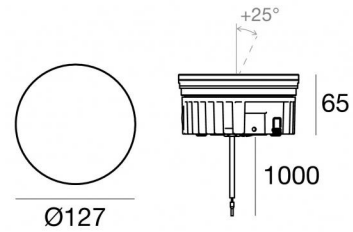

Аплайты | 1 arrayLED 13 W DC 24 V | CRI 80
82691W60

Технические данные

Тип	Выдерживает вес пешеходов
Место установки	Пол
Место установки	Наружное освещение
Источник света	СИД
Circuit structure	arrayLED
Оптика	Wide Flood
Light emission direction	upward
Номинальная мощность	13 W DC
Световой поток (источник)	1724 lm
Диапазон входного напряжения	24 V
Цветовая температура / Tone	3000 K
Коэффициент цветопередачи	80 Ra
Пост.ток / пост. напряжение	CV
Класс изоляции	3
IP	IP68
Ограничения по установке	Не для подводного использования
ИК	IK10
Испытание нити накаливания	850°
прямая установка на нормально возгорающиеся поверхности	Да
СЕ	Да
Драйвер прилагается	Нет
C.V. - C.C. Converter	Преобразователь 24 В в комплекте
Изделие с регулиацией яркости света	Нет
Поворотный механизм	Нет
Откидной механизм	Да
общий угол (вертикальная плоскость)	25 °
Возможность установки на тротуаре	Да
Способность выдерживать вес транспорта	Нет
Провод прилагается	Да
Длина кабеля	1 m
Обработка полимерами	Да
Тип светового излучения	Одинарное излучение
Вес нетто	0.9 Kg
Защита от перенапряжения	Нет

Compliant with the EN 60598-1 standard and its specific provisions.

Distance [m]	Cone diameter [m]	E(0°)	E(C90)	E(C0)
0.5	0.55 0.55	5061	28.6° 1718	29.0° 1701
1.0	1.09 1.11	1265	28.6° 429	29.0° 425
1.5	1.64 1.66	562	28.6° 191	29.0° 189
2.0	2.18 2.22	316	28.6° 107	29.0° 106
2.5	2.73 2.77	202	28.6° 69	29.0° 68
3.0	3.27 3.33	141	28.6° 48	29.0° 47

OPTICAL

Оптика C0/C180	57°
Light distribution symmetry	Symmetrical

Монтажный корпус

Место установки: Пол; Тип установки: Стена из кладки L=127mm, H=88mm, D=127mm.

Материал:АБС-пластик, Цвет:черный.

Code

99924

Монтажный корпус

Место установки: Пол; Тип установки: Стена из кладки L=127mm, H=88mm, D=127mm.

Материал:АБС-пластик, Цвет:черный.

Code

83040