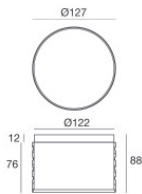

Compliant with the EN 60598-1 standard and its specific provisions.

Distance [m]	Cone diameter [m]	illuminance [lx]
0.5	0.42	E(0°) 4997 E(C90) 1974 E(C0) 1979
1.0	0.84	E(0°) 1249 E(C90) 494 E(C0) 495
1.5	1.25	E(0°) 555 E(C90) 219 E(C0) 220
2.0	1.67	E(0°) 312 E(C90) 123 E(C0) 124
2.5	2.09	E(0°) 200 E(C90) 79 E(C0) 79
3.0	2.51	E(0°) 139 E(C90) 55 E(C0) 55

LED Life / Failure Ratio

L70 B10 C0 296960h (at Tj 65 Ta 25)

UGR

UGR axial	10.8
UGR transversal	10.5
X=4H Y=8H	S=0.25H
Reflection factor	70/50/20

OPTICAL

Оптика C0/C180	45°
Light distribution symmetry	Symmetrical

COLOR VECTOR GRAPHIC

Монтажный корпус

Место установки: Пол; Тип установки: Стена из кладки L=127mm, H=88mm, D=127mm.

Материал:АБС-пластик, Цвет:черный.

Code

99924

Монтажный корпус

Место установки: Пол; Тип установки: Стена из кладки L=127mm, H=88mm, D=127mm.