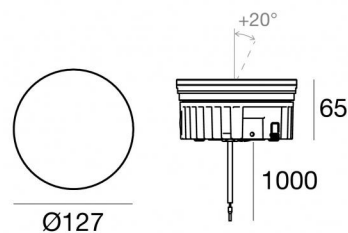

Аплайты | 1 arrayLED 12 W DC 350 mA

CRI 80

82690N60

Технические данные

Тип	Выдерживает вес пешеходов
Место установки	Пол
Место установки	Наружное освещение
Источник света	СИД
Circuit structure	arrayLED
Оптика	Medium Wide Flood
Light emission direction	upward
Номинальная мощность	12 W DC
Световой поток (источник)	1854 lm
Диапазон входного напряжения	350mA
Цветовая температура / Tоpe	4000 K
Коэффициент цветопередачи	80 Ra
Пост.ток / пост. напряжение	СС
Класс изоляции	3
IP	IP68

Compliant with the EN 60598-1 standard and its specific provisions.

Distance [m]	Cone diameter [m]	illuminance [lx]
0.5	0.42	E(0°) 4997 E(C90) 1974 E(C0) 1979
1.0	0.84	E(0°) 1249 E(C90) 494 E(C0) 495
1.5	1.25	E(0°) 555 E(C90) 219 E(C0) 220
2.0	1.67	E(0°) 312 E(C90) 123 E(C0) 124
2.5	2.09	E(0°) 200 E(C90) 79 E(C0) 79
3.0	2.51	E(0°) 139 E(C90) 55 E(C0) 55