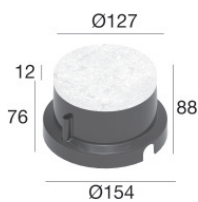

The device body is made of die-cast aluminium en ab - 46100 and features a black finish, processed by means of open pore anodizing + powder coating; the diffuser is made of extra clear glass - tempered with a silk-screening treatment. The ingress protection degree is IP68; the total weight is of 0.9 kg. The power supply driver is not provided and is to be ordered separately.

COLOR VECTOR GRAPHIC

Orma_FJ | Uplights | Accessories
82689W30

Монтажный корпус

Место установки: Пол; Тип установки: Стена из кладки L=127mm, H=88mm, D=127mm.

Материал: АБС-пластик, Цвет: черный.

Code

99924

Монтажный корпус

Место установки: Пол; Тип установки: Стена из кладки L=127mm, H=88mm, D=127mm.

Материал: АБС-пластик, Цвет: черный.

Code

83040