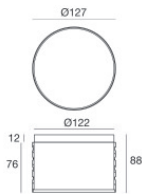

Orma_FJ | Uplights | Accessories
82689W30

Монтажный корпус

Место установки: Пол; Тип установки: Стена из кладки L=127mm, H=88mm, D=127mm.

Материал: АБС-пластик, Цвет: черный.

Code

99924