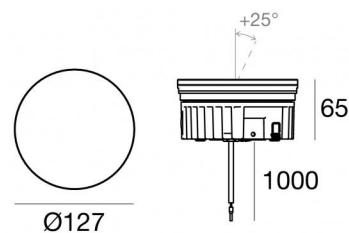

Аплайты | 1 arrayLED 12 W DC 350 mA

CRI 80

82689W30

Технические данные

Тип	Выдерживает вес пешеходов
Место установки	Пол
Место установки	Наружное освещение
Источник света	СИД
Circuit structure	arrayLED
Оптика	Medium Flood
Light emission direction	upward
Номинальная мощность	12 W DC
Световой поток (источник)	1724 lm
Диапазон входного напряжения	350mA
Цветовая температура / Tone	3000 K
Коэффициент цветопередачи	80 Ra
Пост.ток / пост. напряжение	CC
Класс изоляции	3
IP	IP68

Compliant with the EN 60598-1 standard and its specific provisions.

Distance [m]	Cone diameter [m]	Illuminance [lx]	E(0°)	E(C90)	E(C0)
0.5	0.27 0.27	15609	15.1° 7035	14.9° 7099	
1.0	0.54 0.53	3902	15.1° 1759	14.9° 1775	
1.5	0.81 0.80	1734	15.1° 782	14.9° 789	
2.0	1.08 1.06	976	15.1° 440	14.9° 444	
2.5	1.35 1.33	624	15.1° 281	14.9° 284	
3.0	1.62 1.60	434	15.1° 195	14.9° 197	

Монтажный корпус

Место установки: Пол; Тип установки: Стена из кладки L=127mm, H=88mm, D=127mm.

Материал: АБС-пластик, Цвет: черный.

Code

83040