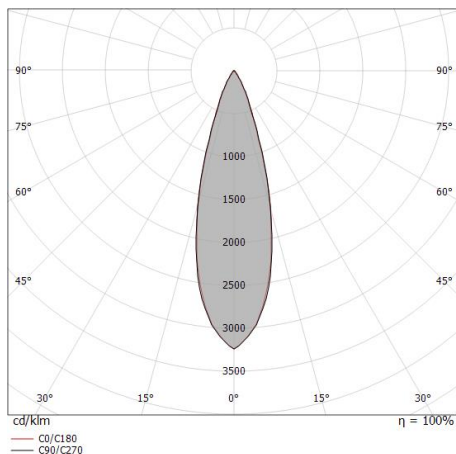

Аплайты | 1 arrayLED 12 W DC 350 mA

CRI 80

82689W30

Технические данные

Тип	Выдерживает вес пешеходов
Место установки	Пол
Место установки	Наружное освещение
Источник света	СИД
Circuit structure	arrayLED
Оптика	Medium Flood
Light emission direction	upward
Номинальная мощность	12 W DC
Световой поток (источник)	1724 lm
Диапазон входного напряжения	350mA
Цветовая температура / Tone	3000 K
Коэффициент цветопередачи	80 Ra
Пост.ток / пост. напряжение	CC
Класс изоляции	3
IP	IP68

Compliant with the EN 60598-1 standard and its specific provisions.

Distance [m]	Cone diameter [m]	Illuminance [lx]	E(0°)	E(C90)	E(C0)
0.5	0.27 0.27	15609	15.1° 7035	14.9° 7099	
1.0	0.54 0.53	3902	15.1° 1759	14.9° 1775	
1.5	0.81 0.80	1734	15.1° 782	14.9° 789	
2.0	1.08 1.06	976	15.1° 440	14.9° 444	
2.5	1.35 1.33	624	15.1° 281	14.9° 284	
3.0	1.62 1.60	434	15.1° 195	14.9° 197	