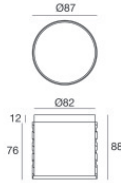

Orma_FJ | Uplights | Accessories
82678N30

Монтажный корпус
Место установки: Пол; Тип установки: Стена из кладки L=87mm, H=88mm, D=87mm.
Материал:АБС-пластик, Цвет:черный.

Code
99923

Монтажный корпус
Место установки: Пол; Тип установки: Стена из кладки L=114mm, H=88mm, D=114mm.
Материал:АБС-пластик, Цвет:черный.