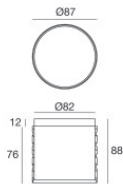

Compliant with the EN 60598-1 standard and its specific provisions.

Distance [m]	Cone diameter [m]	illuminance [lx]
0.5	0.24 0.23	E(0°) 8928 E(C90) 4138 E(C0) 4129
1.0	0.48 0.47	E(0°) 2232 E(C90) 1035 E(C0) 1032
1.5	0.72 0.70	E(0°) 992 E(C90) 460 E(C0) 459
2.0	0.96 0.94	E(0°) 558 E(C90) 259 E(C0) 258
2.5	1.20 1.17	E(0°) 357 E(C90) 166 E(C0) 165
3.0	1.44 1.41	E(0°) 248 E(C90) 115 E(C0) 115

Light Output Ratio (LOR)	44 %
Световой поток (источник)	1193 lm
Световой поток светильника	533 lm
Consumption	9 W
КПД светильника	59 lm/W
Температура цвета	2700 K
Standard Deviation of Colour Matching	2 Step MacAdam
Коэффициент цветопередачи	80 Ra
Black Body Locus	On

OPTICAL

Оптика C0/C180	26°
Light distribution symmetry	Symmetrical

COLOR VECTOR GRAPHIC

Монтажный корпус

Место установки: Пол; Тип установки: Стена из кладки L=87mm, H=88mm, D=87mm.

Материал:АБС-пластик, Цвет:черный.