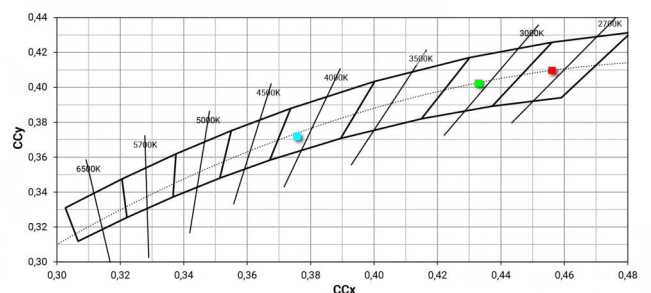

COLOR VECTOR GRAPHIC