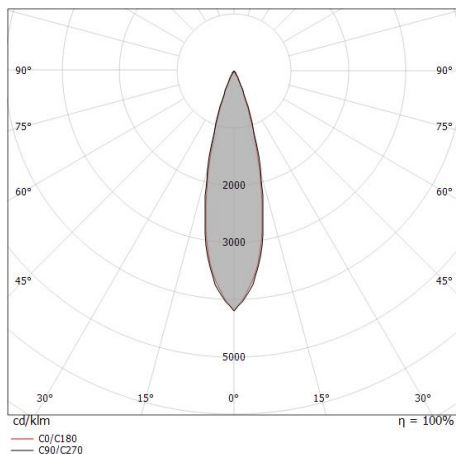

Compliant with the EN 60598-1 standard and its specific provisions.

Distance [m]	Cone diameter [m]	illuminance [lx]
0.5	0.24 0.23	E(0°) 8928 E(C90) 4138 E(C0) 4129
1.0	0.48 0.47	E(0°) 2232 E(C90) 1035 E(C0) 1032
1.5	0.72 0.70	E(0°) 992 E(C90) 460 E(C0) 459
2.0	0.96 0.94	E(0°) 558 E(C90) 259 E(C0) 258
2.5	1.20 1.17	E(0°) 357 E(C90) 166 E(C0) 165
3.0	1.44 1.41	E(0°) 248 E(C90) 115 E(C0) 115