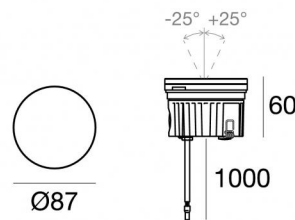

Аплайты | arrayLED 0 W DC 220 mA | CRI 80
82675W60

Технические данные

| | |
|---|---------------------------------|
| Тип | Выдерживает вес пешеходов |
| Место установки | Пол |
| Место установки | Наружное освещение |
| Источник света | СИД |
| Circuit structure | arrayLED |
| Оптика | Wide Flood |
| Light emission direction | upward |
| Номинальная мощность | 0 W DC |
| Диапазон входного напряжения | 220mA |
| Цветовая температура / Tone | 3000 K |
| Коэффициент цветопередачи | 80 Ra |
| Пост.ток / пост. напряжение | СС |
| Класс изоляции | 3 |
| IP | IP68 |
| Ограничения по установке | Не для подводного использования |
| ИК | ИК10 |
| Испытание нити накаливания | 850° |
| прямая установка на нормально возгорающиеся поверхности | Да |
| СЕ | Да |
| Драйвер прилагается | Нет |
| Изделие с регулицией яркости света | DALI - 1-10V |
| Поворотный механизм | Нет |
| Откидной механизм | Да |
| общий угол (вертикальная плоскость) | 50 ° |
| Возможность установки на тротуаре | Да |
| Способность выдерживать вес транспорта | Нет |
| Провод прилагается | Да |
| Длина кабеля | 1 m |
| Обработка полимерами | Да |
| Тип светового излучения | Одинарное излучение |
| Вес нетто | 0.5 Kg |
| Защита от электростатических разрядов | Нет |
| Защита от перенапряжения | Нет |
| Технологические характеристики изделия | Acquastop |