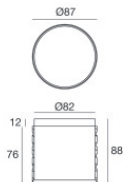

Orma_FJ | Uplights | Accessories
82675W60

Монтажный корпус
Место установки: Пол; Тип установки: Стена из кладки L=87mm, H=88mm, D=87mm.
Материал:АБС-пластик, Цвет:черный.

Code

99923