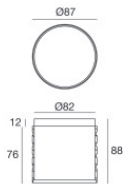

Монтажный корпус
Место установки: Пол; Тип установки: Стена из кладки L=87mm, H=88mm, D=87mm.
Материал: АБС-пластик, Цвет: черный.

Code

99923