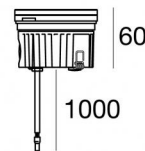

#### Технические данные

Тип	Выдерживает вес пешеходов
Место установки	Пол
Место установки	Наружное освещение
Источник света	СИД
Circuit structure	arrayLED
Оптика	Flood
Light emission direction	upward
Номинальная мощность	0 W DC
Диапазон входного напряжения	24 V
Цветовая температура / Tone	4000 K
Коэффициент цветопередачи	80 Ra
Пост.ток / пост. напряжение	CV
Класс изоляции	3
IP	IP68
Ограничения по установке	Не для подводного использования
IK	IK10
Испытание нити накаливания	850°
прямая установка на нормально возгорающиеся поверхности	Да
СЕ	Да
Драйвер прилагается	Нет
C.V. - C.C. Converter	Преобразователь 24 В в комплекте
Изделие с регулицией яркости света	Нет
Поворотный механизм	Нет
Откидной механизм	Нет
Возможность установки на тротуаре	Да
Способность выдерживать вес транспорта	Нет
Провод прилагается	Да
Длина кабеля	1 m
Обработка полимерами	Да
Тип светового излучения	Одинарное излучение
Вес нетто	0.5 Kg
Защита от электростатических разрядов	Нет
Защита от перенапряжения	Нет
Технологические характеристики изделия	Acquastop