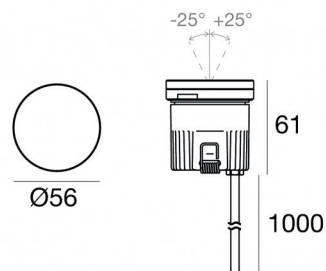

Аплайты | x powerLED 0 W DC 24 V | CRI 80
82664M15

Технические данные

| | |
|---|-------------------------------------|
| Тип | Выдерживает вес пешеходов |
| Место установки | Пол |
| Место установки | Наружное освещение |
| Источник света | СИД |
| Circuit structure | powerLED |
| Оптика | Spot |
| Light emission direction | upward |
| Номинальная мощность | 0 W DC |
| Диапазон входного напряжения | 24 V |
| Цветовая температура / Tone | 2700 K |
| Коэффициент цветопередачи | 80 Ra |
| Пост.ток / пост. напряжение | CV |
| Класс изоляции | 3 |
| IP | IP68 |
| Ограничения по установке | Не для подводного использования |
| IK | IK10 |
| Испытание нити накаливания | 850° |
| прямая установка на нормально возгорающиеся поверхности | Да |
| СЕ | Да |
| Драйвер прилагается | Нет |
| C.V. - C.C. Converter | Преобразователь 24 В в комплекте |
| Изделие с регуляцией яркости света | Нет |
| Поворотный механизм | Нет |
| Откидной механизм | Да |
| общий угол (вертикальная плоскость) | 50 ° |
| Возможность установки на тротуаре | Да |
| Способность выдерживать вес транспорта | 2000 Kg |
| Провод прилагается | Да |
| Длина кабеля | 1 m |
| Обработка полимерами | Да |
| Тип светового излучения | Одинарное излучение |
| Вес нетто | 0.2 Kg |
| Защита от электростатических разрядов | Нет |