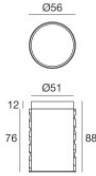

Orma_FJ | Uplights | Accessories
82664M15

Монтажный корпус

Место установки: Пол; Тип установки: Стена из кладки L=56mm, H=88mm, D=56mm.

Материал: АБС-пластик, Цвет: черный.

Code

99922