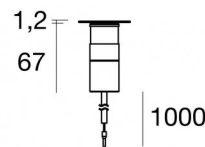

Suelo_RX Pro

Аплайты | 1 x powerLED 2.5 W DC 24 V

CRI 80

82541W30

Технические данные

Тип	Выдерживает вес транспорта
Место установки	Пол
Место установки	Наружное освещение
Источник света	СИД
Circuit structure	powerLED
Оптика	Flood
Light emission direction	upward
Номинальная мощность	2.5 W DC
Световой поток (источник)	249 lm
Диапазон входного напряжения	24 V
Цветовая температура / Tone	3000 K
Коэффициент цветопередачи	80 Ra
Пост.ток / пост. напряжение	CV
Класс изоляции	3
IP	IP68
Ограничения по установке	Не для подводного использования
ИК	ИК09
Испытание нити накаливания	850°
прямая установка на нормально возгорающиеся поверхности	Да
СЕ	Да
Драйвер прилагается	Нет
C.V. - C.C. Converter	Преобразователь 24 В в комплекте
Изделие с регулиацией яркости света	DALI - 1-10V
Поворотный механизм	Нет
Откидной механизм	Нет
Возможность установки на тротуаре	Да
Способность выдерживать вес транспорта	2500 Kg
Провод прилагается	Да
Длина кабеля	1 m
Обработка полимерами	Да
Тип светового излучения	Одинарное излучение
Вес нетто	0.16 Kg
Защита от электростатических разрядов	Нет

The device body is made of aluminium 6026 and features a anodised aluminum finish, processed by means of 20 µm anodizing. The ingress protection degree is IP68; the total weight is of 0.16 kg.

The total absorbed power is 2.5 W. The power supply cable is included and features a 1 m length.