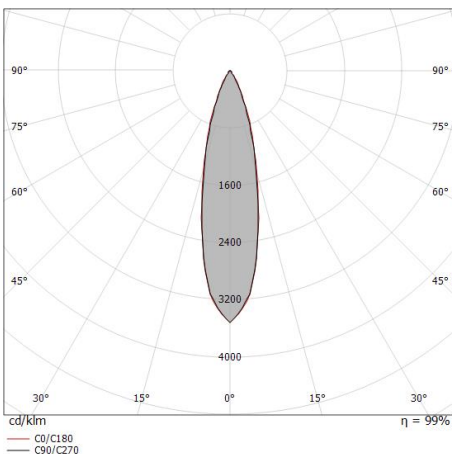

Этот продукт содержит источник света класса энергоэффективности D .

Иlluminotechnical Особенности

Light Output Ratio (LOR)	34 %
Световой поток (источник)	249 lm
Световой поток светильника	86 lm
Consumption	2,5 W
КПД светильника	43 lm/W
Температура цвета	3000 K
Standard Deviation of Colour Matching	1.5 Step MacAdam
Коэффициент цветопередачи	80 Ra
Стандартная температура рабочей среды	-20 / +50°C
Обычная температура стекла	40°C

LED Life / Failure Ratio

L70 B10 C0 361980h (at Tj 60 Ta 25)

UGR

UGR axial	20,5
UGR transversal	20
X=4H Y=8H	S=0.25H
Reflection factor	70/50/20

OPTICAL

Оптика C0/C180	25°
Light distribution simmetry	Symmetrical

Distance [m]	Cone diameter [m]	illuminance [lx]
0.5	0.23 0.23	E(0°) 1209 E(C90) 561 E(C0) 563
1.0	0.45 0.45	E(0°) 302 E(C90) 140 E(C0) 141
1.5	0.68 0.68	E(0°) 134 E(C90) 62 E(C0) 63
2.0	0.90 0.91	E(0°) 76 E(C90) 35 E(C0) 35
2.5	1.13 1.14	E(0°) 48 E(C90) 22 E(C0) 23
3.0	1.35 1.36	E(0°) 34 E(C90) 16 E(C0) 16