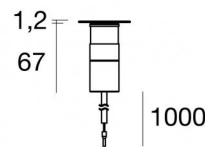

## Технические данные

Тип	Выдерживает вес транспорта
Место установки	Пол
Место установки	Наружное освещение
Источник света	СИД
Circuit structure	powerLED
Оптика	Medium Wide Flood
Light emission direction	upward
Номинальная мощность	2.5 W DC
Световой поток (источник)	233 lm
Диапазон входного напряжения	24 V
Цветовая температура / Tоpe	2700 K
Коэффициент цветопередачи	80 Ra
Пост.ток / пост. напряжение	CV
Класс изоляции	3
IP	IP68
Ограничения по установке	Не для подводного использования
ИК	IK09
Испытание нити накаливания	850°
прямая установка на нормально возгорающиеся поверхности	Да
СЕ	Да
Драйвер прилагается	Нет
C.V. - C.C. Converter	Преобразователь 24 В в комплекте
Изделие с регулиацией яркости света	DALI - 1-10V
Поворотный механизм	Нет
Откидной механизм	Нет
Возможность установки на тротуаре	Да
Способность выдерживать вес транспорта	2500 Kg
Провод прилагается	Да
Длина кабеля	1 m
Обработка полимерами	Да
Тип светового излучения	Одинарное излучение
Вес нетто	0.16 Kg