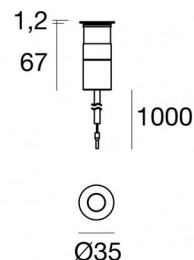

## Технические данные

Тип	Выдерживает вес транспорта
Место установки	Пол
Место установки	Наружное освещение
Источник света	СИД
Circuit structure	powerLED
Оптика	Flood
Light emission direction	upward
Номинальная мощность	0 W DC
Диапазон входного напряжения	24 V
Цветовая температура / Tone	4000 K
Коэффициент цветопередачи	80 Ra
Пост.ток / пост. напряжение	CV
Класс изоляции	3
IP	IP68
Ограничения по установке	Не для подводного использования
ИК	ИК09
Испытание нити накаливания	850°
прямая установка на нормально возгорающиеся поверхности	Да
СЕ	Да
Драйвер прилагается	Нет
C.V. - C.C. Converter	Преобразователь 24 В в комплекте
Изделие с регуляцией яркости света	DALI - 1-10V
Поворотный механизм	Нет
Откидной механизм	Нет
Возможность установки на тротуаре	Да
Способность выдерживать вес транспорта	2500 Kg
Провод прилагается	Да
Длина кабеля	1 m
Обработка полимерами	Да
Тип светового излучения	Одинарное излучение
Вес нетто	0.15 Kg
Защита от электростатических разрядов	Нет
Защита от перенапряжения	Нет