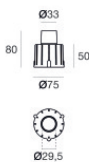

## отделка Фланец

Материал	Латунь OT58
Цвет	Необработанная латунь

## Cables Electrification

Cable connector	No
-----------------	----

Suelo\_R Pro | Uplights | Accessories  
**82532N30**

Монтажный корпус  
Место установки: Пол; Тип установки: Стена из кладки L=75mm, H=80mm, D=75mm.  
Материал: АБС-пластик, Цвет: черный.