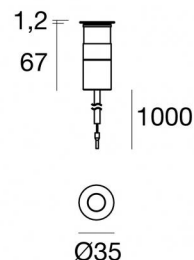

Suelo_R Pro

Аплайты | x powerLED 0 W DC 24 V | CRI 80
82532M60

Технические данные

Тип	Выдерживает вес транспорта
Место установки	Пол
Место установки	Наружное освещение
Источник света	СИД
Circuit structure	powerLED
Оптика	Medium Wide Flood
Light emission direction	upward
Номинальная мощность	0 W DC
Диапазон входного напряжения	24 V
Цветовая температура / Tone	2700 K
Коэффициент цветопередачи	80 Ra
Пост.ток / пост. напряжение	CV
Класс изоляции	3
IP	IP68

Тип светового излучения Одинарное излучение

Вес нетто 0.15 Kg

Защита от электростатических разрядов Нет

Защита от перенапряжения Нет

Оптическая технология Optica arretrata low glare

отделка корпус

Материал	Алюминий 6026
Цвет	анодированный алюминий
обработки	Анодирование 20 мкм