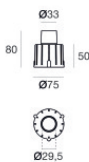

отделка Фланец

Материал	Латунь OT58
Цвет	Необработанная латунь

Cables Electrification

Cable connector	No
-----------------	----

Suelo_R Pro | Uplights | Accessories
82532M60

Монтажный корпус

Место установки: Пол; Тип установки: Стена из кладки L=75mm, H=80mm, D=75mm.

Материал: АБС-пластик, Цвет: черный.

Code

99684