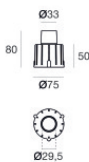

Аплайты | x powerLED 0 W DC 24 V | CRI 80
82532M30

Технические данные

Тип	Выдерживает вес транспорта
Место установки	Пол
Место установки	Наружное освещение
Источник света	СИД
Circuit structure	powerLED
Оптика	Flood
Light emission direction	upward
Номинальная мощность	0 W DC
Диапазон входного напряжения	24 V
Цветовая температура / Tone	2700 K
Коэффициент цветопередачи	80 Ra
Пост.ток / пост. напряжение	CV
Класс изоляции	3
IP	IP68
Ограничения по установке	Не для подводного использования
ИК	ИК09
Испытание нити накаливания	850°
прямая установка на нормально возгорающиеся поверхности	Да
СЕ	Да
Драйвер прилагается	Нет
C.V. - C.C. Converter	Преобразователь 24 В в комплекте
Изделие с регуляцией яркости света	DALI - 1-10V
Поворотный механизм	Нет
Откидной механизм	Нет
Возможность установки на тротуаре	Да
Способность выдерживать вес транспорта	2500 Kg
Провод прилагается	Да
Длина кабеля	1 m
Обработка полимерами	Да
Тип светового излучения	Одинарное излучение
Вес нетто	0.15 Kg
Защита от электростатических разрядов	Нет
Защита от перенапряжения	Нет

отделка корпус

Материал	Алюминий 6026
Цвет	анодированный алюминий
обработки	Анодирование 20 мкм

отделка Фланец

Материал	Латунь OT58
Цвет	Необработанная латунь

Cables Electrification

Cable connector	No
-----------------	----

Suelo_R Pro | Uplights | Accessories
82532M30

Монтажный корпус
Место установки: Пол; Тип установки: Стена из кладки L=75mm, H=80mm, D=75mm.
Материал: АБС-пластик, Цвет: черный.

Code

99684