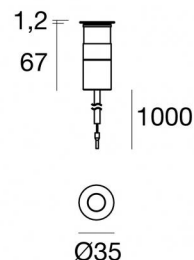

Аплайты | x powerLED 0 W DC 24 V | CRI 80
82532M30

Технические данные

Тип	Выдерживает вес транспорта
Место установки	Пол
Место установки	Наружное освещение
Источник света	СИД
Circuit structure	powerLED
Оптика	Flood
Light emission direction	upward
Номинальная мощность	0 W DC
Диапазон входного напряжения	24 V
Цветовая температура / Tone	2700 K
Коэффициент цветопередачи	80 Ra
Пост.ток / пост. напряжение	CV
Класс изоляции	3
IP	IP68
Ограничения по установке	Не для подводного использования
ИК	ИК09
Испытание нити накаливания	850°
прямая установка на нормально возгорающиеся поверхности	Да
СЕ	Да
Драйвер прилагается	Нет
C.V. - C.C. Converter	Преобразователь 24 В в комплекте
Изделие с регуляцией яркости света	DALI - 1-10V
Поворотный механизм	Нет
Откидной механизм	Нет
Возможность установки на тротуаре	Да
Способность выдерживать вес транспорта	2500 Kg
Провод прилагается	Да
Длина кабеля	1 m
Обработка полимерами	Да
Тип светового излучения	Одинарное излучение
Вес нетто	0.15 Kg
Защита от электростатических разрядов	Нет
Защита от перенапряжения	Нет

отделка корпус

Материал	Алюминий 6026
Цвет	анодированный алюминий
обработки	Анодирование 20 мкм

отделка Фланец

Материал	Латунь OT58
Цвет	Необработанная латунь

Cables Electrification

Cable connector	No
-----------------	----

Suelo_R Pro | Uplights | Accessories
82532M30

Монтажный корпус
Место установки: Пол; Тип установки: Стена из кладки L=75mm, H=80mm, D=75mm.
Материал: АБС-пластик, Цвет: черный.

Code

99684