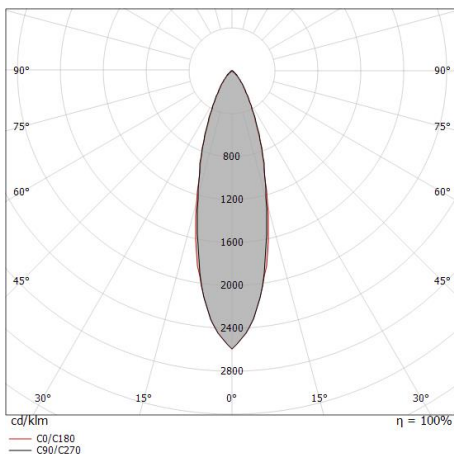

Compliant with the EN 60598-1 standard and its specific provisions.

Класс энергоэффективности

Этот продукт содержит источник света класса энергоэффективности E .

Иlluminotechnical Особенности

Light Output Ratio (LOR)	55 %
Световой поток (источник)	490 lm
Световой поток светильника	271 lm
Consumption	5 W
КПД светильника	54 lm/W
Температура цвета	3000 K
Standard Deviation of Colour Matching	3 Step MacAdam
Коэффициент цветопередачи	80 Ra
Стандартная температура рабочей среды	-20 / +50°C
Обычная температура стекла	40°C

LED Life / Failure Ratio

L70 B10 C0 247450h (at Tj 60 Ta 25)

UGR

UGR axial	16.9
UGR transversal	16.8
X=4H Y=8H	S=0.25H
Reflection factor	70/50/20

OPTICAL

Оптика C0/C180	29°
Light distribution simmetry	Symmetrical

Distance [m]	Cone diameter [m]	Half-peak divergence [°]	E(0°) [lx]	E(C90) [lx]	E(C0) [lx]
0.5	0.25 0.26	29.6° 28.6°	2803	14.3° 14.8°	1284 1269
1.0	0.51 0.53	29.6° 28.6°	701	14.3° 14.8°	321 317
1.5	0.76 0.79	29.6° 28.6°	311	14.3° 14.8°	143 141
2.0	1.02 1.06	29.6° 28.6°	175	14.3° 14.8°	80 79
2.5	1.27 1.32	29.6° 28.6°	112	14.3° 14.8°	51 51
3.0	1.53 1.59	29.6° 28.6°	78	14.3° 14.8°	36 35