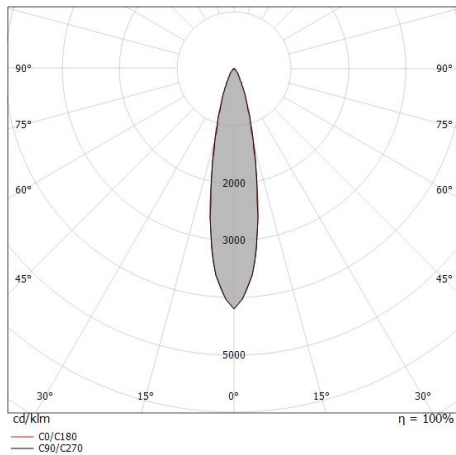

Аплайты | 1 x powerLED 4 W DC 350 mA | CRI 80
82521N15

Single emission uplights for outdoor application. The natural white LED light source with a spot light distribution is composed of 1 powerLED LEDs with CCT of 4000 K and a CRI 80; the source luminous flux is 529 lm, with a 132.3 lm/W nominal luminous efficacy.

Compliant with the EN 60598-1 standard and its specific provisions.

Distance [m]	Cone diameter [m]	illuminance [lx]
0.5	0.19 0.20	E(0°) 5544 E(C90) 2643 E(C0) 2623
1.0	0.39 0.39	E(0°) 1386 E(C90) 661 E(C0) 656
1.5	0.58 0.59	E(0°) 616 E(C90) 294 E(C0) 291
2.0	0.78 0.78	E(0°) 346 E(C90) 165 E(C0) 164
2.5	0.97 0.98	E(0°) 222 E(C90) 106 E(C0) 105
3.0	1.17 1.18	E(0°) 154 E(C90) 73 E(C0) 73

Light Output Ratio (LOR)	62 %
Световой поток (источник)	529 lm
Световой поток светильника	331 lm
Consumption	4 W
КПД светильника	82 lm/W
Температура цвета	4000 K
Standard Deviation of Colour Matching	3 Step MacAdam
Коэффициент цветопередачи	80 Ra
Стандартная температура рабочей среды	-20 / +50°C
Обычная температура стекла	40°C