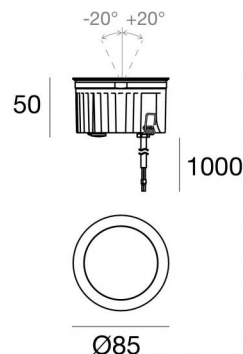

Аплайты | 1 arrayLED 8 W DC 220 mA | CRI 80
82460N60

Технические данные

Тип	Выдерживает вес пешеходов
Место установки	Пол
Место установки	Наружное освещение
Источник света	СИД
Circuit structure	arrayLED
Оптика	Wide Flood
Light emission direction	upward
Номинальная мощность	8 W DC
Световой поток (источник)	1188 lm
Диапазон входного напряжения	220mA
Цветовая температура / Tone	4000 K
Коэффициент цветопередачи	80 Ra
Пост. ток / пост. напряжение	CC
Класс изоляции	3
IP	IP68
Ограничения по установке	Не для подводного использования
ИК	ИК10
Испытание нити накаливания	850°
прямая установка на нормально возгорающиеся поверхности	Да
СЕ	Да
Драйвер прилагается	Нет
Изделие с регулицией яркости света	DALI - 1-10V
Поворотный механизм	Нет
Откидной механизм	Да
общий угол (вертикальная плоскость)	40 °
Возможность установки на тротуаре	Да
Способность выдерживать вес транспорта	Нет
Провод прилагается	Да
Длина кабеля	1 m
Обработка полимерами	Да
Тип светового излучения	Одинарное излучение
Вес нетто	0.5 Kg
Защита от электростатических разрядов	Нет
Защита от перенапряжения	Нет
Оптическая технология	Honey comb

The total absorbed power is 8 W. The power supply cable is included and features a 1 m length.

The device features protection class III and can be floor-mounted with an outer casing, code 99856(for concrete or masonry).

Compliant with the EN 60598-1 standard and its specific provisions.

Distance [m]	Cone diameter [m]	Illuminance [lx]
0.5	0.45 0.46	E(0°) 3937 E(C90) 1490 E(C0) 1473
1.0	0.91 0.92	E(0°) 984 E(C90) 372 E(C0) 368
1.5	1.36 1.39	E(0°) 437 E(C90) 166 E(C0) 164
2.0	1.81 1.85	E(0°) 246 E(C90) 93 E(C0) 92
2.5	2.27 2.31	E(0°) 157 E(C90) 60 E(C0) 59
3.0	2.72 2.77	E(0°) 109 E(C90) 41 E(C0) 41