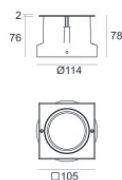

OPTICAL

Оптика C0/C180	49°
Light distribution symmetry	Symmetrical

Монтажный корпус

Место установки: Пол; Тип установки: Стена из кладки L=114mm, H=76mm, D=114mm.

Материал:АБС-пластик, Цвет:черный.

Code

99651

Монтажный корпус

Место установки: Пол; Тип установки: Стена из кладки L=114mm, H=78mm, D=114mm.

Материал:Нержавеющая сталь AISI 316, Цвет:сталь.

Finish

Code

99563

Монтажный корпус

Место установки: Пол; Тип установки: Стена из кладки L=105mm, H=76mm, D=105mm.