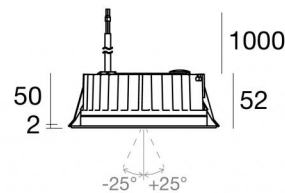

Даунлайты | 1 arrayLED 13 W DC 24 V

CRI 80

82455W30

Ø138

Технические данные	
Место установки	Потолок
Место установки	Наружное освещение
Источник света	СИД
Circuit structure	arrayLED
Оптика	Flood
Light emission direction	downward
Номинальная мощность	13 W DC
Световой поток (источник)	1959 lm
Диапазон входного напряжения	24 V
Цветовая температура / Tone	3000 K
Коэффициент цветопередачи	80 Ra
Пост.ток / пост. напряжение	CV
Класс изоляции	3
IP	IP67
ИК	ИК10
Испытание нити накаливания	850°
прямая установка на нормально возгорающиеся поверхности	Да
СЕ	Да
Драйвер прилагается	Нет
C.V. - C.C. Converter	Преобразователь 24 В в комплекте
Изделие с регулицией яркости света	DALI - 1-10V
Поворотный механизм	Нет
Откидной механизм	Да
общий угол (вертикальная плоскость)	50 °
Возможность установки на тротуаре	Нет
Способность выдерживать вес транспорта	Нет
Провод прилагается	Да
Длина кабеля	1 m
Обработка полимерами	Да
Тип светового излучения	Одинарное излучение
Вес нетто	0.9 Kg
Защита от электростатических разрядов	Нет
Защита от перенапряжения	Нет
Оптическая технология	Honey comb
Технологические характеристики изделия	Acquastop

The total absorbed power is 13 W. The power supply cable is included and features a 1 m length.

The device features protection class III and can be ceiling-mounted, with a 127 mm diameter hole (in plasterboard) with an outer casing, code 99749 (for concrete or masonry).

Compliant with the EN 60598-1 standard and its specific provisions.

Distance [m]	Cone diameter [m]	illuminance [lx]
0.5	0.24 0.24	E(0°) 14342 E(C90) 13.3° 6661 E(C0) 13.6° 6627
1.0	0.47 0.48	E(0°) 3585 E(C90) 13.3° 1665 E(C0) 13.6° 1657
1.5	0.71 0.73	E(0°) 1594 E(C90) 13.3° 740 E(C0) 13.6° 736
2.0	0.95 0.97	E(0°) 896 E(C90) 13.3° 416 E(C0) 13.6° 414
2.5	1.18 1.21	E(0°) 574 E(C90) 13.3° 266 E(C0) 13.6° 265
3.0	1.42 1.45	E(0°) 398 E(C90) 13.3° 185 E(C0) 13.6° 184