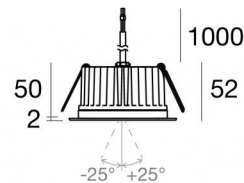

Даунлайты | arrayLED 0 W DC 220 mA

CRI 80

82452M30

86

Ø97

Технические данные	
Место установки	Потолок
Место установки	Наружное освещение
Источник света	СИД
Circuit structure	arrayLED
Оптика	Flood
Light emission direction	downward
Номинальная мощность	0 W DC
Диапазон входного напряжения	220mA
Цветовая температура / Tone	2700 K
Коэффициент цветопередачи	80 Ra
Пост.ток / пост. напряжение	CC
Класс изоляции	3
IP	IP67
IK	IK10
Испытание нити накаливания	850°
прямая установка на нормально возгорающиеся поверхности	Да
СЕ	Да
Драйвер прилагается	Нет
Изделие с регулицией яркости света	DALI - 1-10V
Поворотный механизм	Нет
Откидной механизм	Да
общий угол (вертикальная плоскость)	50 °
Возможность установки на тротуаре	Нет
Способность выдерживать вес транспорта	Нет
Провод прилагается	Да
Длина кабеля	1 m
Обработка полимерами	Да
Тип светового излучения	Одинарное излучение
Вес нетто	0.5 Kg
Защита от электростатических разрядов	Нет
Защита от перенапряжения	Нет
Оптическая технология	Honey comb
Технологические характеристики изделия	Acquastop