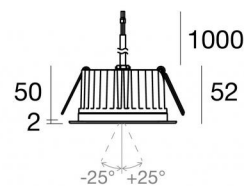

Даунлайты  
1 + 1 + 1 arrayLED 24 W DC 220 mA | CRI 80  
82452M15

86

Ø97

Технические данные	
Место установки	Потолок
Место установки	Наружное освещение
Источник света	СИД
Circuit structure	arrayLED
Оптика	Spot + Spot + Spot
Light emission direction	downward + downward + downward
Номинальная мощность	24 W DC
Световой поток (источник)	3396 lm
Цветовая температура / Tone	2700 K
Коэффициент цветопередачи	80 Ra
Пост.ток / пост. напряжение	СС
Класс изоляции	3
IP	IP67
IK	IK10
Испытание нити накаливания	850°
прямая установка на нормально возгорающиеся поверхности	Да
СЕ	Да
Драйвер прилагается	Нет
Изделие с регулишей яркости света	DALI - 1-10V
Поворотный механизм	Нет
Откидной механизм	Да
общий угол (вертикальная плоскость)	50 °
Возможность установки на тротуаре	Нет
Способность выдерживать вес транспорта	Нет
Провод прилагается	Да
Длина кабеля	1 m
Обработка полимерами	Да
Тип светового излучения	Одинарное излучение
Вес нетто	0.5 Kg
Защита от электростатических разрядов	Нет
Защита от перенапряжения	Нет
Оптическая технология	Honey comb
Технологические характеристики изделия	Acquastop

Место установки: Потолок; Тип установки: Стена из кладки L=290mm, H=125mm, D=190mm

**Code**

99749

Аксессуары для наружных оболочек - Универсальная решетка для внешнего кожуха 99749

**Code**

99750