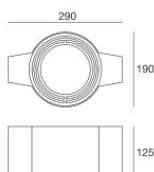

#### Cables Electrification

Cable connector	No
-----------------	----

Монтажный корпус

Место установки: Потолок; Тип установки: Стена из кладки L=200mm, H=113mm, D=137mm.  
Материал:полипропилен, Цвет:белый.

**Code**

89373

Монтажный корпус

Место установки: Потолок; Тип установки: Стена из кладки L=370mm, H=120mm, D=200mm.  
Материал:полипропилен, Цвет:белый.

**Code**

89374

Монтажный корпус - (необходимо укомплектовать грилем универсальным 99750)

Место установки: Потолок; Тип установки: Стена из кладки L=290mm, H=125mm, D=190mm

**Code**

99749

Аксессуары для наружных оболочек - Универсальная решетка для внешнего кожуха 99749

**Code**

99750