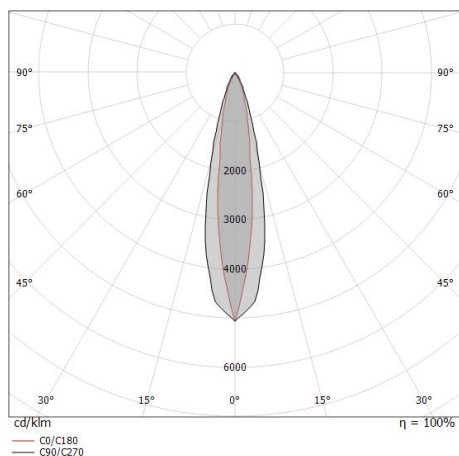

The device body is made of aluminium 6060 and features a anodised black finish, processed by means of 15 µm anodizing; the diffuser is made of extra clear glass - tempered with a silk-screening treatment. The ingress protection degree is IP67; the total weight is of 2.8 kg.

The total absorbed power is 22 W. The power supply cable is included and features a 0.2 m length.

The device features protection class I and can be floor-mounted with an outer casing, code 98725(for concrete or masonry).

Compliant with the EN 60598-1 standard and its specific provisions.

Класс энергоэффективности

Этот продукт содержит 2 источника света класса энергоэффективности D .

Шлюминотехническая Особенности

Light Output Ratio (LOR)	56 %
Световой поток (источник)	2718 lm
Световой поток светильника	1545 lm
Consumption	22 W
КПД светильника	70 lm/W
Температура цвета	3000 K
Standard Deviation of Colour Matching	1.5 Step MacAdam
Коэффициент цветопередачи	80 Ra

Стандартная температура рабочей среды	-20 / +50°C
Обычная температура стекла	40°C

LED Life / Failure Ratio

L70 B10 C0 361980h (at Tj 60 Ta 25)

OPTICAL

Оптика C90/C270	26°
Оптика C0/C180	16°
Light distribution symmetry	Symmetrical 2 axis