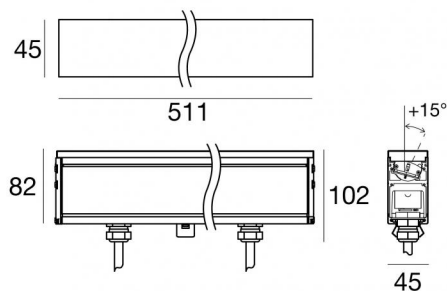

Линейные элементы | 198-264 V
9 x powerLEDs 19.8 W DC - 22 W AC | CRI 80
82304W08

Технические данные

Тип	Без фланца
Место установки	Пол
Место установки	Наружное освещение
Источник света	СИД
Circuit structure	powerLEDs
Оптика	Narrow Spot
Light emission direction	upward
Номинальная мощность	19.8 W DC
Мощность общее	22 W
Световой поток (источник)	2718 lm
Frequency	50 - 60 Hz
Цветовая температура / Tone	3000 K
Коэффициент цветопередачи	80 Ra
Пост.ток / пост. напряжение	AC
Класс изоляции	1
IP	IP67
IK	IK10
Испытание нити накаливания	850°
прямая установка на нормально возгорающиеся поверхности	Да
СЕ	Да
Драйвер прилагается	Драйвер
Изделие с регулицией яркости света	Нет
Поворотный механизм	Нет
Откидной механизм	Да
общий угол (горизонтальная плоскость)	15 °
общий угол (вертикальная плоскость)	0 °
Возможность установки на тротуаре	Да
Способность выдерживать вес транспорта	5000 Kg
Провод прилагается	Да
Длина кабеля	0.2 m
Обработка полимерами	Нет
Тип светового излучения	Одиарное излучение
Вес нетто	2.8 Kg
Защита от электростатических разрядов	4 KV
Защита от перенапряжения	6 KV
Технологические характеристики изделия	Acquastop - TVS

The device body is made of aluminium 6060 and features a anodised black finish, processed by means of 15 µm anodizing; the diffuser is made of extra clear glass - tempered with a silk-screening treatment. The ingress protection degree is IP67; the total weight is of 2.8 kg.

The total absorbed power is 22 W. The power supply cable is included and features a 0.2 m length.

The device features protection class I and can be floor-mounted with an outer casing, code 98725(for concrete or masonry).

		<p>Монтажный корпус Место установки: Пол; Тип установки: Стена из кладки L=511 mm, H=140 mm, D=75 mm. Материал:Алюминий 6060, Цвет:Анодированный черный, обработки :Анодирование 15 мкм.</p>	<p>Finish </p>	<p>Code <u>98725</u></p>
--	--	--	---------------------------	-------------------------------------