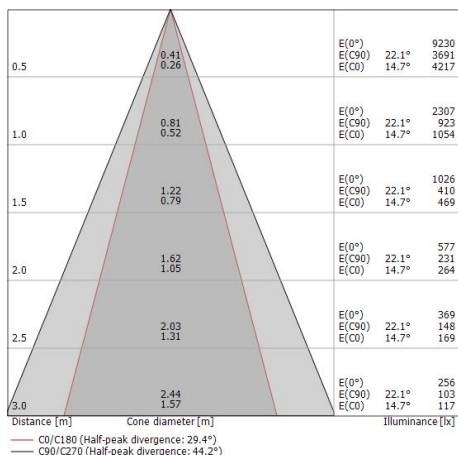

Линейные элементы | 198-264 V | 6 x powerLEDs 13.2 W DC - 14.5 W AC | CRI 80
82302N25

Single emission lines for outdoor application. The natural white LED light source with a elliptical light distribution is composed of 6 powered LEDs with CCT of 4000 K and a CRI 80; the source luminous flux is 1932 lm, with a 146.4 lm/W nominal luminous efficacy.

The total absorbed power is 14.5 W. The power supply cable is included and features a 0.2 m length.

The device features protection class I and can be floor-mounted with an outer casing, code 98724(for concrete or masonry).

Compliant with the EN 60598-1 standard and its specific provisions.

Класс энергоэффективности

Этот продукт содержит источник света класса энергоэффективности D .

Иlluminotechnical Особенности

Light Output Ratio (LOR)	55 %
Световой поток (источник)	1932 lm
Световой поток светильника	1074 lm
Consumption	14.5 W
КПД светильника	74 lm/W
Температура цвета	4000 K
Standard Deviation of Colour Matching	1.5 Step MacAdam
Коэффициент цветопередачи	80 Ra
Стандартная температура рабочей среды	-20 / +50°C
Обычная температура стекла	40°C