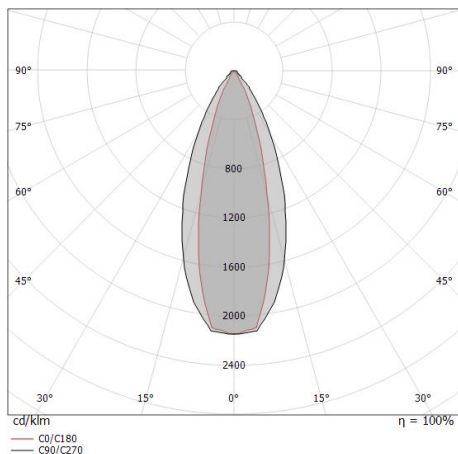

Линейные элементы | 198-264 V | 6 x powerLEDs 13.2 W DC - 14.5 W AC | CRI 80
82302N25

Single emission lines for outdoor application. The natural white LED light source with a elliptical light distribution is composed of 6 powered LEDs with CCT of 4000 K and a CRI 80; the source luminous flux is 1932 lm, with a 146.4 lm/W nominal luminous efficacy.

The total absorbed power is 14.5 W. The power supply cable is included and features a 0.2 m length.

The device features protection class I and can be floor-mounted with an outer casing, code 98724(for concrete or masonry).

Compliant with the EN 60598-1 standard and its specific provisions.

Класс энергоэффективности

Этот продукт содержит источник света класса энергоэффективности D .

Иlluminotechnical Особенности

Light Output Ratio (LOR)	55 %
Световой поток (источник)	1932 lm
Световой поток светильника	1074 lm
Consumption	14.5 W
КПД светильника	74 lm/W
Температура цвета	4000 K
Standard Deviation of Colour Matching	1.5 Step MacAdam
Коэффициент цветопередачи	80 Ra
Стандартная температура рабочей среды	-20 / +50°C
Обычная температура стекла	40°C