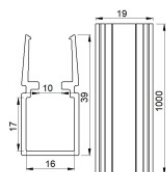

Монтажный корпус - Линейный профиль с алюминиевым кабельным каналом 39x18x1000 мм для Rubber 3D, Rubber 3D Concrete, Rubber 3D 48V, Rubber 3D Optic, Rubber 3D Pixel
Место установки: Стена, Потолок L=2000mm, H=39mm, D=19mm.
Материал:Алюминий, Цвет:Алюминий, обработки :Анодирование.

Finish
[Black Box] **Code**
83034