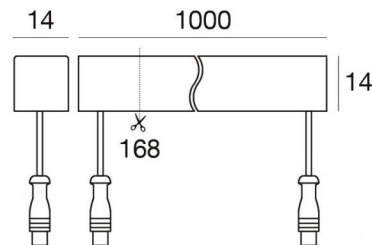

Rubber 3D Optic

Светодиодная полоса
topLED 0 W DC | CRI 85
82216N30

| Технические данные | |
|---|---------------------------|
| Длина | 1000 mm |
| Taglio minimo | 168 mm |
| Тип | Светодиодная полоса |
| Место установки | Стена - Потолок - Пол |
| Место установки | Наружное освещение |
| Источник света | СИД |
| Circuit structure | topLED |
| Оптика | Medium Wide Flood |
| Light emission direction | downward |
| Номинальная мощность | 0 W DC |
| Цветовая температура / Tone | 4000 K |
| Коэффициент цветопередачи | 85 Ra |
| Пост.ток / пост. напряжение | CV |
| Класс изоляции | 3 |
| IP | IP67 |
| IK | IK07 |
| Испытание нити накаливания | 960° |
| прямая установка на нормально возгорающиеся поверхности | Да |
| СЕ | Да |
| ETL | Да |
| Драйвер прилагается | Нет |
| Изделие с регулицией яркости света | DALI - 1-10V |
| Поворотный механизм | Нет |
| Откидной механизм | Нет |
| Возможность установки на тротуаре | Нет |
| Способность выдерживать вес транспорта | Нет |
| Провод прилагается | Да |
| Длина кабеля | 1(M)x0.25 m + 1(F)x0.25 m |
| Обработка полимерами | Да |
| Тип светового излучения | Одинарное излучение |
| Длина | 1000 mm |
| Вес нетто | 0.29 Kg |
| Защита от электростатических разрядов | Нет |
| Защита от перенапряжения | Нет |

| отделка корпус | |
|----------------------|--------------|
| Материал | Технополимер |
| Цвет | белый |
| отделка рассеиватель | |
| Материал | ПУ |
| Цвет | Орале |

Rubber 3D Optic

Светодиодная полоса | topLED 0 W DC | CRI 85
82216N30

Components

D-Wave

Code

77407

Монтажный корпус - Линейный профиль из алюминия 19x18x1000 мм для Rubber 3D, Rubber 3D Concrete, Rubber 3D 48V, Rubber 3D Optic, Rubber 3d Pixel
Место установки: Стена, Потолок L=1000mm, H=18mm, D=19mm.
Материал:Алюминий, Цвет:Алюминий, обработки :Анодирование.