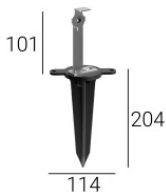

Пакет/набор для крепежа - Наземная планка с наклонным кронштейном

Code
C-F500005