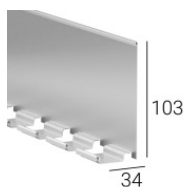

Материал:Алюминий, Цвет:черный, обработки :Анодирование.

Finish

Code

C-F400004

Профиль - Гибкий профиль

Материал:Нержавеющая сталь AISI 304, Цвет:сталь.

Code

C-K100011