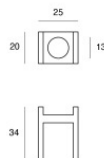

Пакет/набор для крепежа - Наземная планка с наклонным кронштейном

Code
C-F500004

Пакет/набор для крепежа - Наземная планка с наклонным кронштейном

Code
C-F500005

Заглушка
Цвет:прозрачный.

Code
99539

Дима

Code
C-V200005