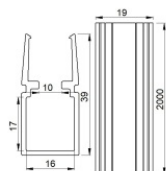

Монтажный корпус - Линейный профиль с алюминиевым кабельным каналом 39x18x2000 мм для Rubber 3D, Rubber 3D Concrete, Rubber 3D 48V, Rubber 3D Optic, Rubber 3D Pixel
Место установки: Стена, Потолок L=1000mm, H=39mm, D=19mm.
Материал:Алюминий, Цвет:Алюминий, обработки :Анодирование.

Finish
[Black Box] **Code**
82199