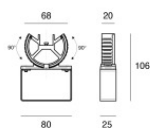

Пакет/набор для крепежа - НАКЛОННЫЙ КОМПЛЕКТ + КРОНШТЕЙН D68X20 - Transparent - для Rubber 3D (нет Rubber 3D PROtection)

Code

83352