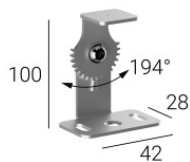

Code

83352

Пакет/набор для крепежа - Настенный наклонный комплект из стали AISI 304.

Code

C-K400168

Rubber 3D Optic | LED Strip | Accessories
82216N30

Пакет/набор для крепежа - Настенный наклонный комплект из стали AISI 304.