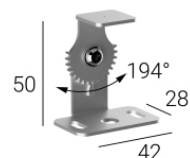

Пакет/набор для крепежа - Настенный наклонный комплект из стали AISI 304.

Code

C-K400168