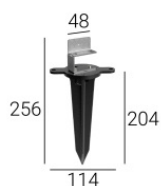

Пакет/набор для крепежа - ПРИЩЕПКА + КРОНШТЕЙН ПРИЩЕПКА + КРОНШТЕЙН ПРИЩЕПКА + КРОНШТЕЙН D114X204 for Rubber 3D, Rubber 3D Concrete, Rubber 3D 48V, Rubber 3D Optic, Rubber 3D Pixel

Code
83351