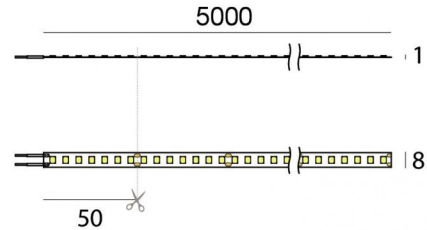

Светодиодная полоса
700 topLED 96 W DC 24 V | 19.2 W/m | 2402 Lm/m | CRI >90
82210

Технические данные	
Длина	5000 mm
Taglio minimo	50 mm
Место установки	Стена - Потолок
Место установки	Интерьерное освещение
Источник света	СИД
Circuit structure	topLED
Оптика	Рассеянный свет
Light emission direction	downward
Номинальная мощность	96 W DC
Световой поток (источник)	12010 lm
Цветовая температура / Tone	4000 K
Коэффициент цветопередачи	>90 Ra
Пост. ток / пост. напряжение	CV
Класс изоляции	3
IP	IP20
Испытание нити накаливания	650°
прямая установка на нормально возгорающиеся поверхности	Да
СЕ	Да
Драйвер прилагается	Нет
Изделие с регуляцией яркости света	DALI - 1-10V
Поворотный механизм	Нет
Откидной механизм	Нет
Возможность установки на тротуаре	Нет
Способность выдерживать вес транспорта	Нет
Провод прилагается	Да
Длина кабеля	2x 0.3 m
Обработка полимерами	Нет
Тип светового излучения	Одинарное излучение
Длина	5000 mm
Вес нетто	0.09 Kg
Защита от электростатических разрядов	Нет
Защита от перенапряжения	Нет

Светодиодная полоса | 700 topLED 96 W DC 24 V | 19.2 W/m | 2402 Lm/m | CRI >90
82210

Single emission led strip for indoor application. The natural white LED light source with a diffused light distribution is composed of 700 topLEDs with CCT of 4000 K and a CRI >90; the source luminous flux is 12010 lm, with a 125.1 lm/W nominal luminous efficacy.

The device body and features a white finish. The ingress protection degree is IP20; the total weight is of 0.09 kg. The power supply driver is not provided and is to be ordered separately.

The total absorbed power is 96 W. The power supply cable is included and features a 2x 0.3 m length.