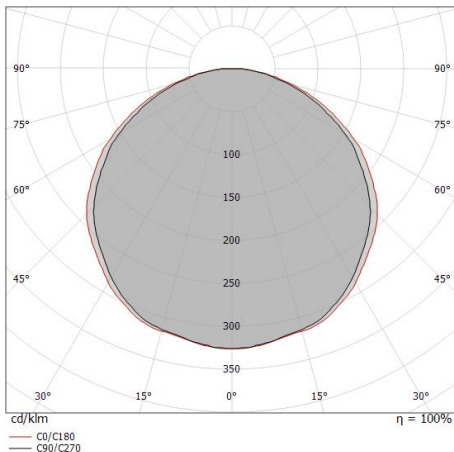

Светодиодная полоса | 700 topLED 96 W DC 24 V | 19.2 W/m | 2402 Lm/m | CRI >90
82210

Single emission led strip for indoor application. The natural white LED light source with a diffused light distribution is composed of 700 topLEDs with CCT of 4000 K and a CRI >90; the source luminous flux is 12010 lm, with a 125.1 lm/W nominal luminous efficacy.

The device body and features a white finish. The ingress protection degree is IP20; the total weight is of 0.09 kg. The power supply driver is not provided and is to be ordered separately.

The total absorbed power is 96 W. The power supply cable is included and features a 2x 0.3 m length.

The device features protection class III and can be wall lights or ceiling-mounted.

Compliant with the EN 60598-1 standard and its specific provisions.

Distance [m]	Cone diameter [m]	illuminance [lx]	E(0°)	E(C90)	E(C0)
0.5	1.61 1.75	15676 1158 964	58.1°	60.2°	
1.0	3.21 3.49	3919 250 241	58.1°	60.2°	
1.5	4.82 5.24	1742 129 107	58.1°	60.2°	
2.0	6.43 6.98	980 72 60	58.1°	60.2°	
2.5	8.03 8.73	627 46 39	58.1°	60.2°	
3.0	9.64 10.48	435 32 27	58.1°	60.2°	

— C0/C180 (Half-peak divergence: 120.4°)
— C90/C270 (Half-peak divergence: 116.2°)

Класс энергоэффективности

Этот продукт содержит источник света класса энергоэффективности F.

Иlluminotechnical Особенности

Light Output Ratio (LOR)	100 %
Световой поток (источник)	12010 lm
Световой поток светильника	12010 lm
Consumption	94 W
КПД светильника	127 lm/W
Температура цвета	4000 K
Standard Deviation of Colour Matching	3 Step MacAdam
Стандартная температура рабочей среды	-20 / +45°C

UGR

UGR axial	31.8
UGR transversal	32.3
X=4H | Y=8H	S=0.25H
Reflection factor	70/50/20

OPTICAL

Оптика C90/C270	116°
Оптика C0/C180	120°
Light distribution simmetry	Symmetrical 2 assis