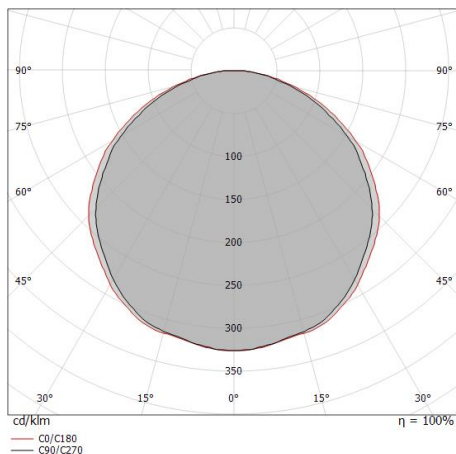

Светодиодная полоса | 700 topLED 96 W DC 24 V | 19.2 W/m | 2402 Lm/m | CRI >90
82210

Single emission led strip for indoor application. The natural white LED light source with a diffused light distribution is composed of 700 topLEDs with CCT of 4000 K and a CRI >90; the source luminous flux is 12010 lm, with a 125.1 lm/W nominal luminous efficacy.

The device body and features a white finish. The ingress protection degree is IP20; the total weight is of 0.09 kg. The power supply driver is not provided and is to be ordered separately.

The total absorbed power is 96 W. The power supply cable is included and features a 2x 0.3 m length.

The device features protection class III and can be wall lights or ceiling-mounted.

Compliant with the EN 60598-1 standard and its specific provisions.

Distance [m]	Cone diameter [m]	illuminance [lx]	E(0°)	E(C90)	E(C0)
0.5	1.61 1.75	15676 1158 964	58.1°	60.2°	
1.0	3.21 3.49	3919 250 241	58.1°	60.2°	
1.5	4.82 5.24	1742 129 107	58.1°	60.2°	
2.0	6.43 6.98	980 72 60	58.1°	60.2°	
2.5	8.03 8.73	627 46 39	58.1°	60.2°	
3.0	9.64 10.48	435 32 27	58.1°	60.2°	

— C0/C180 (Half-peak divergence: 120.4°)
— C90/C270 (Half-peak divergence: 116.2°)

Класс энергоэффективности

Этот продукт содержит источник света класса энергоэффективности F.

Иlluminotechnical Особенности

Light Output Ratio (LOR)	100 %
Световой поток (источник)	12010 lm
Световой поток светильника	12010 lm
Consumption	94 W
КПД светильника	127 lm/W
Температура цвета	4000 K
Standard Deviation of Colour Matching	3 Step MacAdam
Стандартная температура рабочей среды	-20 / +45°C

UGR

UGR axial	31.8
UGR transversal	32.3
X=4H | Y=8H	S=0.25H
Reflection factor	70/50/20

OPTICAL

Оптика C90/C270	116°
Оптика C0/C180	120°
Light distribution symmetry	Symmetrical 2 axis