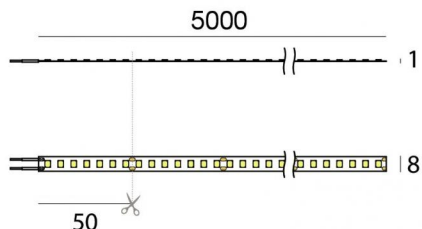

# Ribbon Plus

Светодиодная полоса  
700 topLED 96 W DC 24 V | 19.2 W/m | 2402 Lm/m | CRI >90

**82210**

Технические данные	
Длина	5000 mm
Taglio minimo	50 mm
Тип	Светодиодная полоса
Место установки	Стена - Потолок
Место установки	Интерьерное освещение
Источник света	СИД
Circuit structure	topLED
Оптика	Рассеянный свет
Light emission direction	downward
Номинальная мощность	96 W DC
Световой поток (источник)	12010 lm
Цветовая температура / Tone	4000 K
Коэффициент цветопередачи	>90 Ra
Пост.ток / пост. напряжение	CV
Класс изоляции	3
IP	IP20
Испытание нити накаливания	650°
прямая установка на нормально возгорающиеся поверхности	Да
СЕ	Да
Драйвер прилагается	Нет
Изделие с регулиацией яркости света	DALI - 1-10V
Поворотный механизм	Нет
Откидной механизм	Нет
Возможность установки на тротуаре	Нет
Способность выдерживать вес транспорта	Нет
Провод прилагается	Да
Длина кабеля	2x 0.3 m
Обработка полимерами	Нет
Тип светового излучения	Одинарное излучение
Длина	5000 mm
Вес нетто	0.09 Kg
Защита от электростатических разрядов	Нет
Защита от перенапряжения	Нет

Светодиодная полоса | 700 topLED 96 W DC 24 V | 19.2 W/m | 2402 Lm/m | CRI >90  
82210

Single emission led strip for indoor application. The natural white LED light source with a diffused light distribution is composed of 700 topLEDs with CCT of 4000 K and a CRI >90; the source luminous flux is 12010 lm, with a 125.1 lm/W nominal luminous efficacy.

The device body and features a white finish. The ingress protection degree is IP20; the total weight is of 0.09 kg. The power supply driver is not provided and is to be ordered separately.

The total absorbed power is 96 W. The power supply cable is included and features a 2x 0.3 m length.