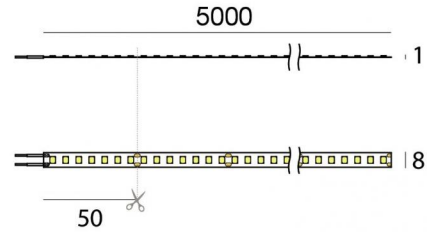

Светодиодная полоса
700 topLED 72 W DC 24 V | 14.4 W/m | 2022 Lm/m | CRI >90
82194

Технические данные	
Длина	5000 mm
Taglio minimo	50 mm
Место установки	Стена - Потолок
Место установки	Интерьерное освещение
Источник света	СИД
Circuit structure	topLED
Оптика	Рассеянный свет
Light emission direction	downward
Номинальная мощность	72 W DC
Световой поток (источник)	10110 lm
Цветовая температура / Tone	4000 K
Коэффициент цветопередачи	>90 Ra
Пост. ток / пост. напряжение	CV
Класс изоляции	3
IP	IP20
Испытание нити накаливания	650°
прямая установка на нормально возгорающиеся поверхности	Да
СЕ	Да
Драйвер прилагается	Нет
Изделие с регуляцией яркости света	DALI - 1-10V
Поворотный механизм	Нет
Откидной механизм	Нет
Возможность установки на тротуаре	Нет
Способность выдерживать вес транспорта	Нет
Провод прилагается	Да
Длина кабеля	2x 0.3 m
Обработка полимерами	Нет
Тип светового излучения	Одинарное излучение
Длина	5000 mm
Вес нетто	0.09 Kg
Защита от электростатических разрядов	Нет
Защита от перенапряжения	Нет

Cables Electrification

Максимальная длина	300 mm
--------------------	--------

Светодиодная полоса | 700 topLED 72 W DC 24 V | 14.4 W/m | 2022 Lm/m | CRI >90
82194

Single emission led strip for indoor application. The natural white LED light source with a diffused light distribution is composed of 700 topLEDs with CCT of 4000 K and a CRI >90; the source luminous flux is 10110 lm, with a 140.4 lm/W nominal luminous efficacy.

The device body and features a white finish. The ingress protection degree is IP20; the total weight is of 0.09 kg. The power supply driver is not provided and is to be ordered separately.

The total absorbed power is 72 W. The power supply cable is included and features a 2x 0.3 m length.