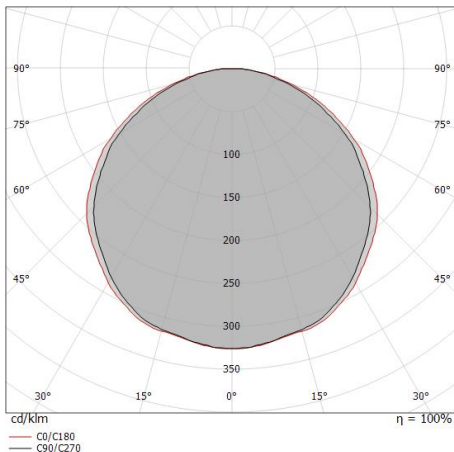

Светодиодная полоса | 700 topLED 72 W DC 24 V | 14.4 W/m | 2022 Lm/m | CRI >90
82194

Single emission led strip for indoor application. The natural white LED light source with a diffused light distribution is composed of 700 topLEDs with CCT of 4000 K and a CRI >90; the source luminous flux is 10110 lm, with a 140.4 lm/W nominal luminous efficacy.

The device body and features a white finish. The ingress protection degree is IP20; the total weight is of 0.09 kg. The power supply driver is not provided and is to be ordered separately.

The total absorbed power is 72 W. The power supply cable is included and features a 2x 0.3 m length.

The device features protection class III and can be wall lights or ceiling-mounted.

Compliant with the EN 60598-1 standard and its specific provisions.

Distance [m]	Cone diameter [m]	illuminance [lx]
0.5	1.61 1.75	E(0°) 13196 E(C90) 975 E(C0) 811
1.0	3.21 3.49	E(0°) 3299 E(C90) 244 E(C0) 203
1.5	4.82 5.24	E(0°) 1466 E(C90) 108 E(C0) 90
2.0	6.43 6.98	E(0°) 825 E(C90) 61 E(C0) 51
2.5	8.03 8.73	E(0°) 528 E(C90) 39 E(C0) 32
3.0	9.64 10.48	E(0°) 367 E(C90) 27 E(C0) 23

— C0/C180 (Half-peak divergence: 120.4°)
— C90/C270 (Half-peak divergence: 116.2°)

Класс энергоэффективности

Этот продукт содержит источник света класса энергоэффективности F.

Иlluminotechnical Особенности

Light Output Ratio (LOR)	100 %
Световой поток (источник)	10110 lm
Световой поток светильника	10110 lm
Consumption	72 W
КПД светильника	140 lm/W
Температура цвета	4000 K
Standard Deviation of Colour Matching	3 Step MacAdam
Стандартная температура рабочей среды	-20 / +45°C

UGR

UGR axial	27
UGR transversal	29.9
X=4H | Y=8H	S=0.25H
Reflection factor	70/50/20

OPTICAL

Оптика C90/C270	116°
Оптика C0/C180	120°
Light distribution symmetry	Symmetrical 2 axis