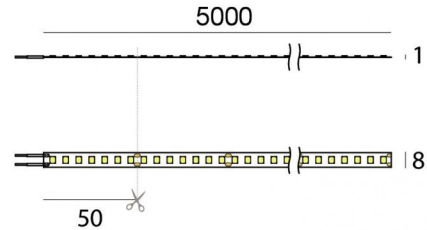

Ribbon Plus

Светодиодная полоса
700 topLED 72 W DC 24 V | 14.4 W/m | 1870 Lm/m | CRI >90
82193

Технические данные	
Длина	5000 mm
Taglio minimo	50 mm
Тип	Светодиодная полоса
Место установки	Стена - Потолок
Место установки	Интерьерное освещение
Источник света	СИД
Circuit structure	topLED
Оптика	Рассеянный свет
Light emission direction	downward
Номинальная мощность	72 W DC
Световой поток (источник)	9350 lm
Цветовая температура / Tone	3000 K
Коэффициент цветопередачи	>90 Ra
Пост.ток / пост. напряжение	CV
Класс изоляции	3
IP	IP20
Испытание нити накаливания	650°
прямая установка на нормально возгорающиеся поверхности	Да
СЕ	Да
Драйвер прилагается	Нет
Изделие с регулиацией яркости света	DALI - 1-10V
Поворотный механизм	Нет
Откидной механизм	Нет
Возможность установки на тротуаре	Нет
Способность выдерживать вес транспорта	Нет
Провод прилагается	Да
Длина кабеля	2x 0.3 m
Обработка полимерами	Нет
Тип светового излучения	Одинарное излучение
Длина	5000 mm
Вес нетто	0.09 Kg
Защита от электростатических разрядов	Нет
Защита от перенапряжения	Нет

Single emission led strip for indoor application. The warm white LED light source with a diffused light distribution is composed of 700 topLEDs with CCT of 3000 K and a CRI >90; the source luminous flux is 9350 lm, with a 129.9 lm/W nominal luminous efficacy.

The device body and features a white finish. The ingress protection degree is IP20; the total weight is of 0.09 kg. The power supply driver is not provided and is to be ordered separately.

The total absorbed power is 72 W. The power supply cable is included and features a 2x 0.3 m length.