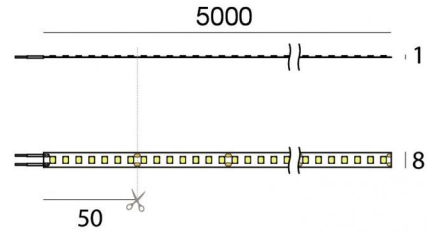

Светодиодная полоса
700 topLED 72 W DC 24 V | 14.4 W/m | 1870 Lm/m | CRI >90
82193

Технические данные	
Длина	5000 mm
Taglio minimo	50 mm
Место установки	Стена - Потолок
Место установки	Интерьерное освещение
Источник света	СИД
Circuit structure	topLED
Оптика	Рассеянный свет
Light emission direction	downward
Номинальная мощность	72 W DC
Световой поток (источник)	9350 lm
Цветовая температура / Tone	3000 K
Коэффициент цветопередачи	>90 Ra
Пост. ток / пост. напряжение	CV
Класс изоляции	3
IP	IP20
Испытание нити накаливания	650°
прямая установка на нормально возгорающиеся поверхности	Да
СЕ	Да
Драйвер прилагается	Нет
Изделие с регулиацией яркости света	DALI - 1-10V
Поворотный механизм	Нет
Откидной механизм	Нет
Возможность установки на тротуаре	Нет
Способность выдерживать вес транспорта	Нет
Провод прилагается	Да
Длина кабеля	2x 0.3 m
Обработка полимерами	Нет
Тип светового излучения	Одинарное излучение
Длина	5000 mm
Вес нетто	0.09 Kg
Защита от электростатических разрядов	Нет
Защита от перенапряжения	Нет

 C-E400002
Push and Simply Dim - DALI-2 Controller (1 - 3 art.)

Cables Electrification

Максимальная длина 300 mm

Светодиодная полоса | 700 topLED 72 W DC 24 V | 14.4 W/m | 1870 Lm/m | CRI >90
82193

Single emission led strip for indoor application. The warm white LED light source with a diffused light distribution is composed of 700 topLEDs with CCT of 3000 K and a CRI >90; the source luminous flux is 9350 lm, with a 129.9 lm/W nominal luminous efficacy.

The device body and features a white finish. The ingress protection degree is IP20; the total weight is of 0.09 kg. The power supply driver is not provided and is to be ordered separately.

The total absorbed power is 72 W. The power supply cable is included and features a 2x 0.3 m length.