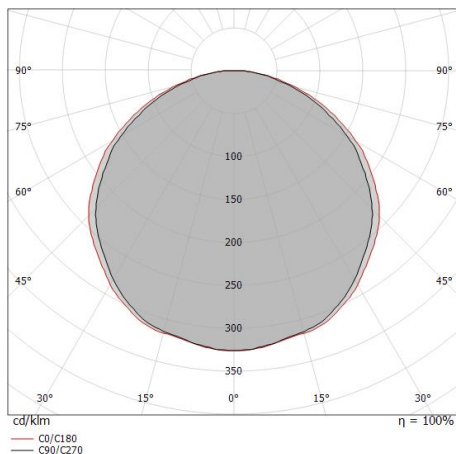

Светодиодная полоса | 700 topLED 72 W DC 24 V | 14.4 W/m | 1870 Lm/m | CRI >90
82193

Single emission led strip for indoor application. The warm white LED light source with a diffused light distribution is composed of 700 topLEDs with CCT of 3000 K and a CRI >90; the source luminous flux is 9350 lm, with a 129.9 lm/W nominal luminous efficacy.

The device body and features a white finish. The ingress protection degree is IP20; the total weight is of 0.09 kg. The power supply driver is not provided and is to be ordered separately.

The total absorbed power is 72 W. The power supply cable is included and features a 2x 0.3 m length.

The device features protection class III and can be wall lights or ceiling-mounted.

Compliant with the EN 60598-1 standard and its specific provisions.

Distance [m]	Cone diameter [m]	illuminance [lx]
0.5	1.61 1.75	E(0°) 12204 E(C90) 902 E(C0) 750
1.0	3.21 3.49	E(0°) 3051 E(C90) 225 E(C0) 188
1.5	4.82 5.24	E(0°) 1356 E(C90) 100 E(C0) 83
2.0	6.43 6.98	E(0°) 763 E(C90) 56 E(C0) 47
2.5	8.03 8.73	E(0°) 488 E(C90) 36 E(C0) 30
3.0	9.64 10.48	E(0°) 339 E(C90) 25 E(C0) 21

— C0/C180 (Half-peak divergence: 120.4°)
— C90/C270 (Half-peak divergence: 116.2°)

Класс энергоэффективности

Этот продукт содержит источник света класса энергоэффективности F.

Иlluminotechnical Особенности

Light Output Ratio (LOR)	100 %
Световой поток (источник)	9350 lm
Световой поток светильника	9350 lm
Consumption	72 W
КПД светильника	129 lm/W
Температура цвета	3000 K
Standard Deviation of Colour Matching	3 Step MacAdam
Стандартная температура рабочей среды	-20 / +45°C

UGR

UGR axial	26.7
UGR transversal	29.6
X=4H | Y=8H	S=0.25H
Reflection factor	70/50/20

OPTICAL

Оптика C90/C270	116°
Оптика C0/C180	120°
Light distribution symmetry	Symmetrical 2 axis