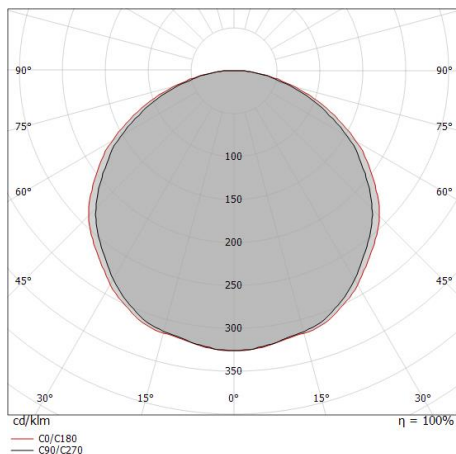

Светодиодная полоса | 700 topLED 72 W DC 24 V | 14.4 W/m | 1762 Lm/m | CRI >90
82192

Single emission led strip for indoor application. The super warm white LED light source with a diffused light distribution is composed of 700 topLED LEDs with CCT of 2700 K and a CRI >90; the source luminous flux is 8810 lm, with a 122.4 lm/W nominal luminous efficacy.

The device body and features a white finish. The ingress protection degree is IP20; the total weight is of 0.09 kg. The power supply driver is not provided and is to be ordered separately.

The total absorbed power is 72 W. The power supply cable is included and features a 2x 0.3 m length.

The device features protection class III and can be wall lights or ceiling-mounted.

Compliant with the EN 60598-1 standard and its specific provisions.

Distance [m]	Cone diameter [m]	illuminance [lx]
0.5	1.61 1.75	E(0°) 11499 E(C90) 850 E(C0) 707
1.0	3.21 3.49	E(0°) 2875 E(C90) 212 E(C0) 177
1.5	4.82 5.24	E(0°) 1278 E(C90) 94 E(C0) 79
2.0	6.43 6.98	E(0°) 719 E(C90) 53 E(C0) 44
2.5	8.03 8.73	E(0°) 460 E(C90) 34 E(C0) 28
3.0	9.64 10.48	E(0°) 319 E(C90) 24 E(C0) 20

— C0/C180 (Half-peak divergence: 120.4°)
— C90/C270 (Half-peak divergence: 116.2°)

Класс энергоэффективности

Этот продукт содержит источник света класса энергоэффективности F.

Иlluminotechnical Особенности

Light Output Ratio (LOR)	100 %
Световой поток (источник)	8810 lm
Световой поток светильника	8810 lm
Consumption	72 W
КПД светильника	122 lm/W
Температура цвета	2700 K
Standard Deviation of Colour Matching	3 Step MacAdam
Стандартная температура рабочей среды	-20 / +45°C

UGR

UGR axial	26.5
UGR transversal	29.4
X=4H | Y=8H	S=0.25H
Reflection factor	70/50/20

OPTICAL

Оптика C90/C270	116°
Оптика C0/C180	120°
Light distribution symmetry	Symmetrical 2 axis