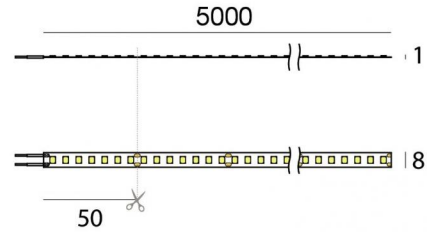

Ribbon Plus

Светодиодная полоса
700 topLED 72 W DC 24 V | 14.4 W/m | 1762 Lm/m | CRI >90
82192

Технические данные	
Длина	5000 mm
Taglio minimo	50 mm
Тип	Светодиодная полоса
Место установки	Стена - Потолок
Место установки	Интерьерное освещение
Источник света	СИД
Circuit structure	topLED
Оптика	Рассеянный свет
Light emission direction	downward
Номинальная мощность	72 W DC
Световой поток (источник)	8810 lm
Цветовая температура / Tone	2700 K
Коэффициент цветопередачи	>90 Ra
Пост.ток / пост. напряжение	CV
Класс изоляции	3
IP	IP20
Испытание нити накаливания	650°
прямая установка на нормально возгорающиеся поверхности	Да
СЕ	Да
Драйвер прилагается	Нет
Изделие с регулиацией яркости света	DALI - 1-10V
Поворотный механизм	Нет
Откидной механизм	Нет
Возможность установки на тротуаре	Нет
Способность выдерживать вес транспорта	Нет
Провод прилагается	Да
Длина кабеля	2x 0.3 m
Обработка полимерами	Нет
Тип светового излучения	Одинарное излучение
Длина	5000 mm
Вес нетто	0.09 Kg
Защита от электростатических разрядов	Нет
Защита от перенапряжения	Нет

C-E400002
Push and Simply Dim - DALI-2 Controller (1 - 3 art.)

Cables Electrification

Максимальная длина 300 mm

Светодиодная полоса | 700 topLED 72 W DC 24 V | 14.4 W/m | 1762 Lm/m | CRI >90
82192

Single emission led strip for indoor application. The super warm white LED light source with a diffused light distribution is composed of 700 topLED LEDs with CCT of 2700 K and a CRI >90; the source luminous flux is 8810 lm, with a 122.4 lm/W nominal luminous efficacy.

The device body and features a white finish. The ingress protection degree is IP20; the total weight is of 0.09 kg. The power supply driver is not provided and is to be ordered separately.

The total absorbed power is 72 W. The power supply cable is included and features a 2x 0.3 m length.