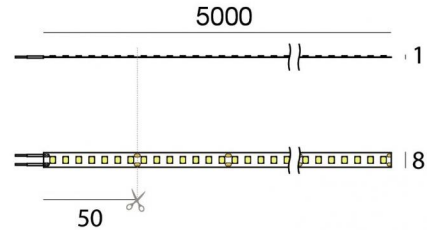

Ribbon Plus

Светодиодная полоса
700 topLED 48 W DC 24 V | 9.6 W/m | 1252 Lm/m | CRI >90
82188

Технические данные	
Длина	5000 mm
Taglio minimo	50 mm
Тип	Светодиодная полоса
Место установки	Стена - Потолок
Место установки	Интерьерное освещение
Источник света	СИД
Circuit structure	topLED
Оптика	Рассеянный свет
Light emission direction	downward
Номинальная мощность	48 W DC
Световой поток (источник)	6260 lm
Цветовая температура / Tone	4000 K
Коэффициент цветопередачи	>90 Ra
Пост.ток / пост. напряжение	CV
Класс изоляции	3
IP	IP20
Испытание нити накаливания	650°
прямая установка на нормально возгорающиеся поверхности	Да
СЕ	Да
Драйвер прилагается	Нет
Изделие с регулиацией яркости света	DALI - 1-10V
Поворотный механизм	Нет
Откидной механизм	Нет
Возможность установки на тротуаре	Нет
Способность выдерживать вес транспорта	Нет
Провод прилагается	Да
Длина кабеля	2x 0.3 m
Обработка полимерами	Нет
Тип светового излучения	Одинарное излучение
Длина	5000 mm
Вес нетто	0.09 Kg
Защита от электростатических разрядов	Нет
Защита от перенапряжения	Нет

C-E400002
Push and Simply Dim - DALI-2 Controller (1 - 5 art.)

Cables Electrification

Максимальная длина 300 mm

Светодиодная полоса | 700 topLED 48 W DC 24 V | 9.6 W/m | 1252 Lm/m | CRI >90
82188

Single emission led strip for indoor application. The natural white LED light source with a diffused light distribution is composed of 700 topLEDs with CCT of 4000 K and a CRI >90; the source luminous flux is 6260 lm, with a 130.4 lm/W nominal luminous efficacy.

The device body and features a white finish. The ingress protection degree is IP20; the total weight is of 0.09 kg. The power supply driver is not provided and is to be ordered separately.

The total absorbed power is 48 W. The power supply cable is included and features a 2x 0.3 m length.