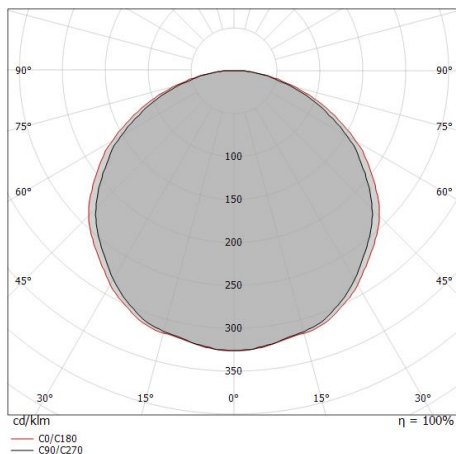

Светодиодная полоса | 700 topLED 48 W DC 24 V | 9.6 W/m | 1252 Lm/m | CRI >90
82188

Single emission led strip for indoor application. The natural white LED light source with a diffused light distribution is composed of 700 topLEDs with CCT of 4000 K and a CRI >90; the source luminous flux is 6260 lm, with a 130.4 lm/W nominal luminous efficacy.

The device body and features a white finish. The ingress protection degree is IP20; the total weight is of 0.09 kg. The power supply driver is not provided and is to be ordered separately.

The total absorbed power is 48 W. The power supply cable is included and features a 2x 0.3 m length.

The device features protection class III and can be wall lights or ceiling-mounted.

Compliant with the EN 60598-1 standard and its specific provisions.

Distance [m]	Cone diameter [m]	illuminance [lx]
0.5	1.61 1.75	E(0°) 8171 E(C90) 604 E(C0) 502
1.0	3.21 3.49	E(0°) 2043 E(C90) 151 E(C0) 126
1.5	4.82 5.24	E(0°) 908 E(C90) 67 E(C0) 56
2.0	6.43 6.98	E(0°) 511 E(C90) 38 E(C0) 31
2.5	8.03 8.73	E(0°) 327 E(C90) 24 E(C0) 20
3.0	9.64 10.48	E(0°) 227 E(C90) 17 E(C0) 14

— C0/C180 (Half-peak divergence: 120.4°)
— C90/C270 (Half-peak divergence: 116.2°)

Класс энергоэффективности

Этот продукт содержит источник света класса энергоэффективности E .

Иlluminotechnical Особенности

Light Output Ratio (LOR)	100 %
Световой поток (источник)	6260 lm
Световой поток светильника	6260 lm
Consumption	47 W
КПД светильника	133 lm/W
Температура цвета	4000 K
Standard Deviation of Colour Matching	3 Step MacAdam
Стандартная температура рабочей среды	-20 / +45°C

UGR

UGR axial	25.3
UGR transversal	28.2
X=4H | Y=8H	S=0.25H
Reflection factor	70/50/20

OPTICAL

Оптика C90/C270	116°
Оптика C0/C180	120°
Light distribution simmetry	Symmetrical 2 assis