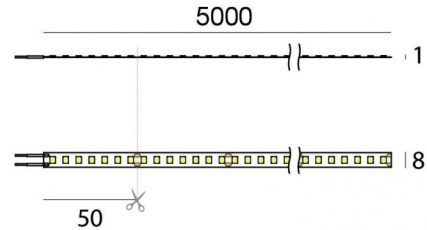

Ribbon Plus

Светодиодная полоса
700 topLED 48 W DC 24 V | 9.6 W/m | 1252 Lm/m | CRI >90
82188

Технические данные	
Длина	5000 mm
Taglio minimo	50 mm
Тип	Светодиодная полоса
Место установки	Стена - Потолок
Место установки	Интерьерное освещение
Источник света	СИД
Circuit structure	topLED
Оптика	Рассеянный свет
Light emission direction	downward
Номинальная мощность	48 W DC
Световой поток (источник)	6260 lm
Цветовая температура / Tone	4000 K
Коэффициент цветопередачи	>90 Ra
Пост.ток / пост. напряжение	CV
Класс изоляции	3
IP	IP20
Испытание нити накаливания	650°
прямая установка на нормально возгорающиеся поверхности	Да
СЕ	Да
Драйвер прилагается	Нет
Изделие с регулиацией яркости света	DALI - 1-10V
Поворотный механизм	Нет
Откидной механизм	Нет
Возможность установки на тротуаре	Нет
Способность выдерживать вес транспорта	Нет
Провод прилагается	Да
Длина кабеля	2x 0.3 m
Обработка полимерами	Нет
Тип светового излучения	Одинарное излучение
Длина	5000 mm
Вес нетто	0.09 Kg
Защита от электростатических разрядов	Нет
Защита от перенапряжения	Нет

	83333 Push and Simply Dim - DALI-2 Controller
--	--

	C-E400002 Push and Simply Dim - DALI-2 Controller
--	--

Cables Electrification

Максимальная длина	300 mm
--------------------	--------

Светодиодная полоса | 700 topLED 48 W DC 24 V | 9.6 W/m | 1252 Lm/m | CRI >90
82188

Single emission led strip for indoor application. The natural white LED light source with a diffused light distribution is composed of 700 topLEDs with CCT of 4000 K and a CRI >90; the source luminous flux is 6260 lm, with a 130.4 lm/W nominal luminous efficacy.

The device body and features a white finish. The ingress protection degree is IP20; the total weight is of 0.09 kg. The power supply driver is not provided and is to be ordered separately.

The total absorbed power is 48 W. The power supply cable is included and features a 2x 0.3 m length.