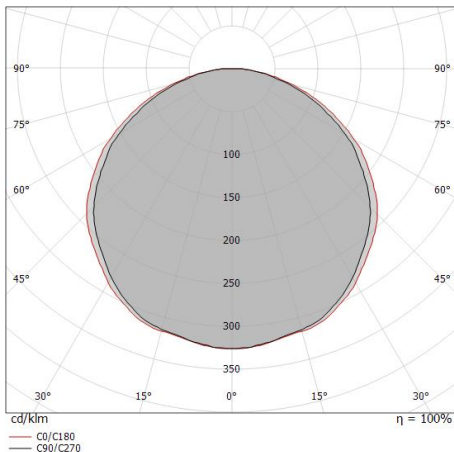

Светодиодная полоса | 700 topLED 48 W DC 24 V | 9.6 W/m | 1252 Lm/m | CRI >90
82188

Single emission led strip for indoor application. The natural white LED light source with a diffused light distribution is composed of 700 topLEDs with CCT of 4000 K and a CRI >90; the source luminous flux is 6260 lm, with a 130.4 lm/W nominal luminous efficacy.

The device body and features a white finish. The ingress protection degree is IP20; the total weight is of 0.09 kg. The power supply driver is not provided and is to be ordered separately.

The total absorbed power is 48 W. The power supply cable is included and features a 2x 0.3 m length.

The device features protection class III and can be wall lights or ceiling-mounted.

Compliant with the EN 60598-1 standard and its specific provisions.

Distance [m]	Cone diameter [m]	illuminance [lx]
0.5	1.61 1.75	E(0°) 8171 E(C90) 604 E(C0) 502
1.0	3.21 3.49	E(0°) 2043 E(C90) 151 E(C0) 126
1.5	4.82 5.24	E(0°) 908 E(C90) 67 E(C0) 56
2.0	6.43 6.98	E(0°) 511 E(C90) 38 E(C0) 31
2.5	8.03 8.73	E(0°) 327 E(C90) 24 E(C0) 20
3.0	9.64 10.48	E(0°) 227 E(C90) 17 E(C0) 14

— C0/C180 (Half-peak divergence: 120.4°)
— C90/C270 (Half-peak divergence: 116.2°)

Класс энергоэффективности

Этот продукт содержит источник света класса энергоэффективности E .

Иlluminotechnical Особенности

Light Output Ratio (LOR)	100 %
Световой поток (источник)	6260 lm
Световой поток светильника	6260 lm
Consumption	47 W
КПД светильника	133 lm/W
Температура цвета	4000 K
Standard Deviation of Colour Matching	3 Step MacAdam
Стандартная температура рабочей среды	-20 / +45°C

UGR

UGR axial	25.3
UGR transversal	28.2
X=4H | Y=8H	S=0.25H
Reflection factor	70/50/20

OPTICAL

Оптика C90/C270	116°
Оптика C0/C180	120°
Light distribution simmetry	Symmetrical 2 assis