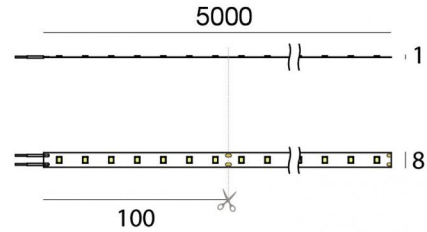

Светодиодная полоса
350 topLED 48 W DC 24 V | 9.6 W/m | 1150 Lm/m | CRI >90
82181

Технические данные	
Длина	5000 mm
Taglio minimo	100 mm
Место установки	Стена - Потолок
Место установки	Интерьерное освещение
Источник света	СИД
Circuit structure	topLED
Оптика	Рассеянный свет
Light emission direction	downward
Номинальная мощность	48 W DC
Световой поток (источник)	5750 lm
Цветовая температура / Tone	3000 K
Коэффициент цветопередачи	>90 Ra
Пост.ток / пост. напряжение	CV
Класс изоляции	3
IP	IP20
Испытание нити накаливания	650°
прямая установка на нормально возгорающиеся поверхности	Да
СЕ	Да
Драйвер прилагается	Нет
Изделие с регулицией яркости света	DALI - 1-10V
Поворотный механизм	Нет
Откидной механизм	Нет
Возможность установки на тротуаре	Нет
Способность выдерживать вес транспорта	Нет
Провод прилагается	Да
Длина кабеля	2x 0.3 m
Обработка полимерами	Нет
Тип светового излучения	Одинарное излучение
Длина	5000 mm
Вес нетто	0.09 Kg
Защита от электростатических разрядов	Нет
Защита от перенапряжения	Нет

Светодиодная полоса | 350 topLED 48 W DC 24 V | 9.6 W/m | 1150 Lm/m | CRI >90
82181

Single emission led strip for indoor application. The warm white LED light source with a diffused light distribution is composed of 350 topLEDs with CCT of 3000 K and a CRI >90; the source luminous flux is 5750 lm, with a 119.8 lm/W nominal luminous efficacy.

The device body and features a white finish. The ingress protection degree is IP20; the total weight is of 0.09 kg. The power supply driver is not provided and is to be ordered separately.

The total absorbed power is 48 W. The power supply cable is included and features a 2x 0.3 m length.