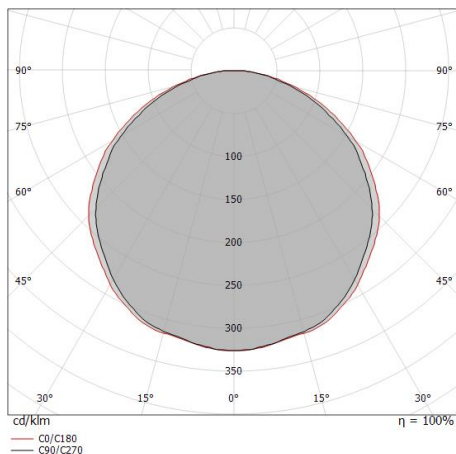

Светодиодная полоса | 350 topLED 48 W DC 24 V | 9.6 W/m | 1150 Lm/m | CRI >90
82181

Single emission led strip for indoor application. The warm white LED light source with a diffused light distribution is composed of 350 topLEDs with CCT of 3000 K and a CRI >90; the source luminous flux is 5750 lm, with a 119.8 lm/W nominal luminous efficacy.

The device body and features a white finish. The ingress protection degree is IP20; the total weight is of 0.09 kg. The power supply driver is not provided and is to be ordered separately.

The total absorbed power is 48 W. The power supply cable is included and features a 2x 0.3 m length.

The device features protection class III and can be wall lights or ceiling-mounted.

Compliant with the EN 60598-1 standard and its specific provisions.

Distance [m]	Cone diameter [m]	illuminance [lx]
0.5	1.61 1.75	E(0°) 7505 E(C90) 555 E(C0) 462
1.0	3.21 3.49	E(0°) 1876 E(C90) 139 E(C0) 115
1.5	4.82 5.24	E(0°) 834 E(C90) 62 E(C0) 51
2.0	6.43 6.98	E(0°) 469 E(C90) 35 E(C0) 29
2.5	8.03 8.73	E(0°) 300 E(C90) 22 E(C0) 18
3.0	9.64 10.48	E(0°) 208 E(C90) 15 E(C0) 13

— C0/C180 (Half-peak divergence: 120.4°)
— C90/C270 (Half-peak divergence: 116.2°)

Класс энергоэффективности

Этот продукт содержит источник света класса энергоэффективности E.

Иlluminotechnical Особенности

Light Output Ratio (LOR)	100 %
Световой поток (источник)	5750 lm
Световой поток светильника	5750 lm
Consumption	47 W
КПД светильника	122 lm/W
Температура цвета	3000 K
Standard Deviation of Colour Matching	3 Step MacAdam
Стандартная температура рабочей среды	-20 / +45°C

UGR

UGR axial	29.3
UGR transversal	29.7
X=4H | Y=8H	S=0.25H
Reflection factor	70/50/20

OPTICAL

Оптика C90/C270	116°
Оптика C0/C180	120°
Light distribution symmetry	Symmetrical 2 axis