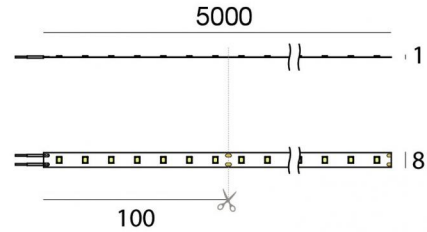

Светодиодная полоса
350 topLED 24 W DC 24 V | 4.8 W/m | 622 Lm/m | CRI >90
82176

Технические данные	
Длина	5000 mm
Taglio minimo	100 mm
Тип	Светодиодная полоса
Место установки	Стена - Потолок
Место установки	Интерьерное освещение
Источник света	СИД
Circuit structure	topLED
Оптика	Рассеянный свет
Light emission direction	downward
Номинальная мощность	24 W DC
Световой поток (источник)	3110 lm
Цветовая температура / Tone	4000 K
Коэффициент цветопередачи	>90 Ra
Пост.ток / пост. напряжение	CV
Класс изоляции	3
IP	IP20
Испытание нити накаливания	650°
прямая установка на нормально возгорающиеся поверхности	Да
СЕ	Да
Драйвер прилагается	Нет
Изделие с регулиацией яркости света	DALI - 1-10V
Поворотный механизм	Нет
Откидной механизм	Нет
Возможность установки на тротуаре	Нет
Способность выдерживать вес транспорта	Нет
Провод прилагается	Да
Длина кабеля	2x 0.3 m
Обработка полимерами	Нет
Тип светового излучения	Одинарное излучение
Длина	5000 mm
Вес нетто	0.09 Kg
Защита от электростатических разрядов	Нет
Защита от перенапряжения	Нет

Светодиодная полоса | 350 topLED 24 W DC 24 V | 4.8 W/m | 622 Lm/m | CRI >90
82176

Single emission led strip for indoor application. The natural white LED light source with a diffused light distribution is composed of 350 topLEDs with CCT of 4000 K and a CRI >90; the source luminous flux is 3110 lm, with a 129.6 lm/W nominal luminous efficacy.

The device body and features a white finish. The ingress protection degree is IP20; the total weight is of 0.09 kg. The power supply driver is not provided and is to be ordered separately.

The total absorbed power is 24 W. The power supply cable is included and features a 2x 0.3 m length.