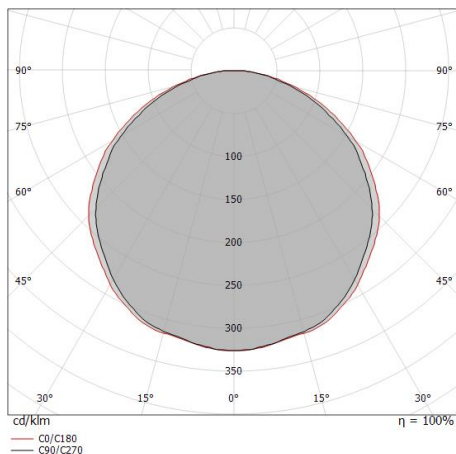

Светодиодная полоса | 350 topLED 24 W DC 24 V | 4.8 W/m | 622 Lm/m | CRI >90
82176

Single emission led strip for indoor application. The natural white LED light source with a diffused light distribution is composed of 350 topLEDs with CCT of 4000 K and a CRI >90; the source luminous flux is 3110 lm, with a 129.6 lm/W nominal luminous efficacy.

The device body and features a white finish. The ingress protection degree is IP20; the total weight is of 0.09 kg. The power supply driver is not provided and is to be ordered separately.

The total absorbed power is 24 W. The power supply cable is included and features a 2x 0.3 m length.

The device features protection class III and can be wall lights or ceiling-mounted.

Compliant with the EN 60598-1 standard and its specific provisions.

Distance [m]	Cone diameter [m]	illuminance [lx]
0.5	1.61 1.75	E(0°) 4059 E(C90) 300 E(C0) 250
1.0	3.21 3.49	E(0°) 1015 E(C90) 75 E(C0) 62
1.5	4.82 5.24	E(0°) 451 E(C90) 33 E(C0) 28
2.0	6.43 6.98	E(0°) 254 E(C90) 19 E(C0) 16
2.5	8.03 8.73	E(0°) 162 E(C90) 12 E(C0) 10
3.0	9.64 10.48	E(0°) 113 E(C90) 8 E(C0) 7

— C0/C180 (Half-peak divergence: 120.4°)
— C90/C270 (Half-peak divergence: 116.2°)

Класс энергоэффективности

Этот продукт содержит источник света класса энергоэффективности E.

Иlluminotechnical Особенности

Light Output Ratio (LOR)	100 %
Световой поток (источник)	3110 lm
Световой поток светильника	3110 lm
Consumption	24 W
КПД светильника	129 lm/W
Температура цвета	4000 K
Standard Deviation of Colour Matching	3 Step MacAdam
Стандартная температура рабочей среды	-20 / +45°C

UGR

UGR axial	27.1
UGR transversal	27.6
X=4H | Y=8H	S=0.25H
Reflection factor	70/50/20

OPTICAL

Оптика C90/C270	116°
Оптика C0/C180	120°
Light distribution symmetry	Symmetrical 2 axis