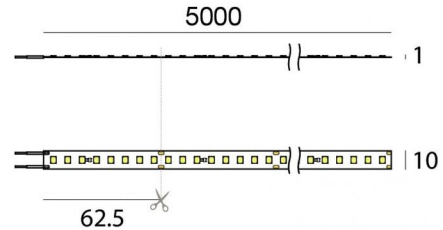

Светодиодная полоса
topLED 0 W DC | CRI >90
82157

Технические данные	
Длина	5000 mm
Taglio minimo	62.5 mm
Тип	Светодиодная полоса
Место установки	Стена - Потолок
Место установки	Интерьерное освещение
Источник света	СИД
Circuit structure	topLED
Оптика	Рассеянный свет
Light emission direction	downward
Номинальная мощность	0 W DC
Цветовая температура / Tone	3000 K
Коэффициент цветопередачи	>90 Ra
Пост. ток / пост. напряжение	CV
Класс изоляции	3
IP	IP20
Испытание нити накаливания	650°
прямая установка на нормально возгорающиеся поверхности	Да
СЕ	Да
Драйвер прилагается	Нет
Изделие с регуляцией яркости света	DALI - 1-10V
Поворотный механизм	Нет
Откидной механизм	Нет
Возможность установки на тротуаре	Нет
Способность выдерживать вес транспорта	Нет
Провод прилагается	Да
Длина кабеля	0.3 m
Обработка полимерами	Нет
Тип светового излучения	Одинарное излучение
Длина	5000 mm
Вес нетто	0.09 Kg
Защита от электростатических разрядов	Нет
Защита от перенапряжения	Нет

	83333 Push and Simply Dim - DALI-2 Controller
--	--

	C-E400002 Push and Simply Dim - DALI-2 Controller
--	--

Cables Electrification

Максимальная длина	300 mm
--------------------	--------

Светодиодная полоса | topLED 0 W DC | CRI >90
82157