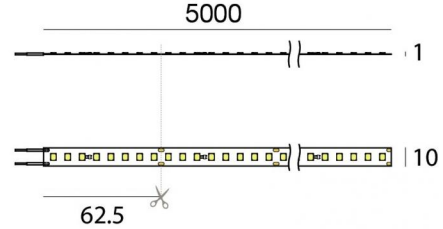

Ribbon PRO

Светодиодная полоса
640 topLED 33.5 W DC 24 V | 6.7 W/m | 927.6 Lm/m | CRI >90
82156

Технические данные	
Длина	5000 mm
Taglio minimo	62.5 mm
Тип	Светодиодная полоса
Место установки	Стена - Потолок
Место установки	Интерьерное освещение
Источник света	СИД
Circuit structure	topLED
Оптика	Рассеянный свет
Light emission direction	downward
Номинальная мощность	33.5 W DC
Световой поток (источник)	4638 lm
Цветовая температура / Tone	2700 K
Коэффициент цветопередачи	>90 Ra
Пост.ток / пост. напряжение	CV
Класс изоляции	3
IP	IP20
Испытание нити накаливания	650°
прямая установка на нормально возгорающиеся поверхности	Да
СЕ	Да
Драйвер прилагается	Нет
Изделие с регулиацией яркости света	DALI - 1-10V
Поворотный механизм	Нет
Откидной механизм	Нет
Возможность установки на тротуаре	Нет
Способность выдерживать вес транспорта	Нет
Провод прилагается	Да
Длина кабеля	0.3 m
Обработка полимерами	Нет
Тип светового излучения	Одинарное излучение
Длина	5000 mm
Вес нетто	0.09 Kg
Защита от электростатических разрядов	Нет
Защита от перенапряжения	Нет

Светодиодная полоса | 640 topLED 33.5 W DC 24 V | 6.7 W/m | 927.6 Lm/m | CRI >90
82156

Single emission led strip for indoor application. The super warm white LED light source with a diffused light distribution is composed of 640 topLED LEDs with CCT of 2700 K and a CRI >90; the source luminous flux is 4638 lm, with a 138.4 lm/W nominal luminous efficacy.

The device body and features a white finish. The ingress protection degree is IP20; the total weight is of 0.09 kg. The power supply driver is not provided and is to be ordered separately.

The total absorbed power is 33.5 W. The power supply cable is included and features a 0.3 m length.