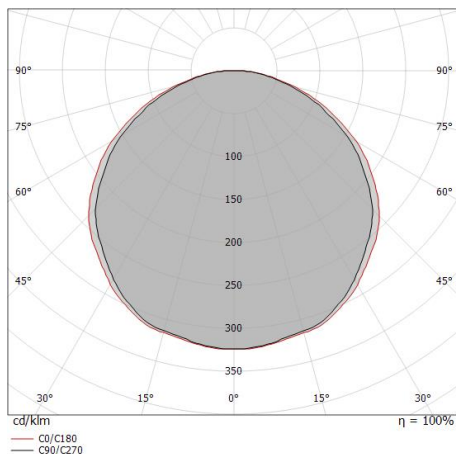

Светодиодная полоса | 640 topLED 33.5 W DC 24 V | 6.7 W/m | 927.6 Lm/m | CRI >90
82156

Single emission led strip for indoor application. The super warm white LED light source with a diffused light distribution is composed of 640 topLED LEDs with CCT of 2700 K and a CRI >90; the source luminous flux is 4638 lm, with a 138.4 lm/W nominal luminous efficacy.

The device body and features a white finish. The ingress protection degree is IP20; the total weight is of 0.09 kg. The power supply driver is not provided and is to be ordered separately.

The total absorbed power is 33.5 W. The power supply cable is included and features a 0.3 m length.

The device features protection class III and can be wall lights or ceiling-mounted.

Compliant with the EN 60598-1 standard and its specific provisions.

Distance [m]	Cone diameter [m]	illuminance [lx]	E(0°)	E(C90)	E(C0)
0.5	1.61 1.75	6017 441 367	58.2°	60.3°	
1.0	3.23 3.51	1504 110 92	58.2°	60.3°	
1.5	4.84 5.26	669 49 41	58.2°	60.3°	
2.0	6.45 7.01	376 28 23	58.2°	60.3°	
2.5	8.06 8.77	241 18 15	58.2°	60.3°	
3.0	9.68 10.52	167 12 10	58.2°	60.3°	

— C0/C180 (Half-peak divergence: 120.6°)
— C90/C270 (Half-peak divergence: 116.4°)

Класс энергоэффективности

Этот продукт содержит источник света класса энергоэффективности E.

Иlluminotechnical Особенности

Light Output Ratio (LOR)	100 %
Световой поток (источник)	4638 lm
Световой поток светильника	4638 lm
Consumption	34 W
КПД светильника	136 lm/W
Температура цвета	2700 K
Standard Deviation of Colour Matching	3 Step MacAdam
Стандартная температура рабочей среды	-20 / +55°C

UGR

UGR axial	28.6
UGR transversal	29
X=4H | Y=8H	S=0.25H
Reflection factor	70/50/20

OPTICAL

Оптика C90/C270	116°
Оптика C0/C180	121°
Light distribution simmetry	Symmetrical 2 assis