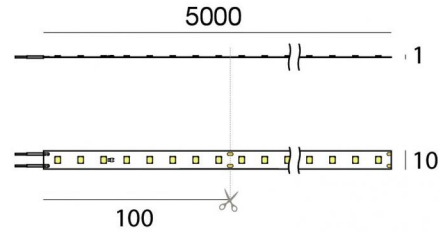

Ribbon PRO

Светодиодная полоса
400 topLED 48 W DC 24 V | 9.6 W/m | 1367 Lm/m | CRI >90
82129

Технические данные	
Длина	5000 mm
Taglio minimo	100 mm
Тип	Светодиодная полоса
Место установки	Стена - Потолок
Место установки	Интерьерное освещение
Источник света	СИД
Circuit structure	topLED
Оптика	Рассеянный свет
Light emission direction	downward
Номинальная мощность	48 W DC
Световой поток (источник)	6835 lm
Цветовая температура / Tone	2700 K
Коэффициент цветопередачи	>90 Ra
Пост.ток / пост. напряжение	CV
Класс изоляции	3
IP	IP20
Испытание нити накаливания	650°
прямая установка на нормально возгорающиеся поверхности	Да
СЕ	Да
Драйвер прилагается	Нет
Изделие с регулиацией яркости света	DALI - 1-10V
Поворотный механизм	Нет
Откидной механизм	Нет
Возможность установки на тротуаре	Нет
Способность выдерживать вес транспорта	Нет
Провод прилагается	Да
Длина кабеля	0.3 m
Обработка полимерами	Нет
Тип светового излучения	Одинарное излучение
Длина	5000 mm
Вес нетто	0.09 Kg
Защита от электростатических разрядов	Нет
Защита от перенапряжения	Нет

 C-E400002
Push and Simply Dim - DALI-2 Controller (1 - 5 art.)

Cables Electrification

Максимальная длина 300 mm

Светодиодная полоса | 400 topLED 48 W DC 24 V | 9.6 W/m | 1367 Lm/m | CRI >90
82129

Single emission led strip for indoor application. The super warm white LED light source with a diffused light distribution is composed of 400 topLED LEDs with CCT of 2700 K and a CRI >90; the source luminous flux is 6835 lm, with a 142.4 lm/W nominal luminous efficacy.

The device body and features a white finish. The ingress protection degree is IP20; the total weight is of 0.09 kg. The power supply driver is not provided and is to be ordered separately.

The total absorbed power is 48 W. The power supply cable is included and features a 0.3 m length.