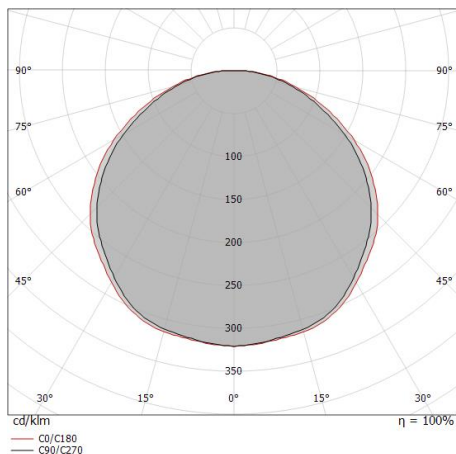

Светодиодная полоса | 400 topLED 48 W DC 24 V | 9.6 W/m | 1367 Lm/m | CRI >90
82129

Single emission led strip for indoor application. The super warm white LED light source with a diffused light distribution is composed of 400 topLED LEDs with CCT of 2700 K and a CRI >90; the source luminous flux is 6835 lm, with a 142.4 lm/W nominal luminous efficacy.

The device body and features a white finish. The ingress protection degree is IP20; the total weight is of 0.09 kg. The power supply driver is not provided and is to be ordered separately.

The total absorbed power is 48 W. The power supply cable is included and features a 0.3 m length.

The device features protection class III and can be wall lights or ceiling-mounted.

Compliant with the EN 60598-1 standard and its specific provisions.

Distance [m]	Cone diameter [m]	E(0°)	E(C90)	E(C0)
0.5	1.60 1.75	8768	58.0° 653	60.2° 538
1.0	3.20 3.49	2192	58.0° 163	60.2° 135
1.5	4.80 5.24	974	58.0° 73	60.2° 60
2.0	6.40 6.98	548	58.0° 41	60.2° 34
2.5	8.00 8.73	351	58.0° 26	60.2° 22
3.0	9.60 10.48	244	58.0° 18	60.2° 15

Distance [m]   Cone diameter [m]   Illuminance [lx]

— C0/C180 (Half-peak divergence: 120.4°)
— C90/C270 (Half-peak divergence: 116.0°)

Класс энергоэффективности

Этот продукт содержит источник света класса энергоэффективности E.

Иlluminotechnical Особенности

Light Output Ratio (LOR)	100 %
Световой поток (источник)	6835 lm
Световой поток светильника	6835 lm
Consumption	48 W
КПД светильника	142 lm/W
Температура цвета	2700 K
Standard Deviation of Colour Matching	3 Step MacAdam
Стандартная температура рабочей среды	-20 / +55°C

UGR

UGR axial	30
UGR transversal	30.5
X=4H | Y=8H	S=0.25H
Reflection factor	70/50/20

OPTICAL

Оптика C90/C270	116°
Оптика C0/C180	120°
Light distribution symmetry	Symmetrical 2 axis