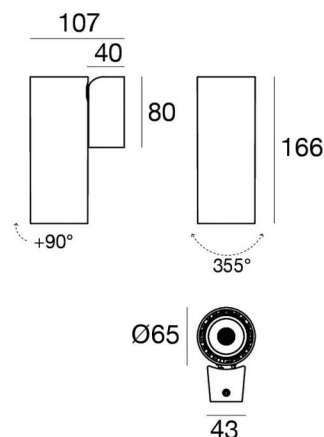

Pound_Wall

Настенный светильник | arrayLED 0 W DC - 19.5 W AC | CRI 90
81997N30

Технические данные

Тип	Поверхность
Место установки	Стена
Место установки	Интерьерное освещение
Источник света	СИД
Circuit structure	arrayLED
Оптика	Medium Flood
Light emission direction	downward
Номинальная мощность	0 W DC
Мощность общее	19.5 W
Цветовая температура / Tone	4000 K
Коэффициент цветопередачи	90 Ra
Пост.ток / пост. напряжение	AC
Класс изоляции	1
IP	IP20
Испытание нити накаливания	850°
прямая установка на нормально возгорающиеся поверхности	Да
СЕ	Да
Драйвер прилагается	Драйвер
Изделие с регулицией яркости света	Нет
Поворотный механизм	Orientabile
общий угол (вертикальная плоскость)	90 °
общий угол (горизонтальная плоскость)	355 °
Откидной механизм	Нет
Возможность установки на тротуаре	Нет
Способность выдерживать вес транспорта	Нет
Провод прилагается	Нет
Обработка полимерами	Нет
Тип светового излучения	Одинарное излучение
Вес нетто	0.8 Kg
Защита от электростатических разрядов	Да
Защита от перенапряжения	1.85 KV
Оптическая технология	Anti - Glare

отделка корпус

Материал	Литой под давлением алюминий EN AB - 46100
Цвет	белый
обработки	Порошковое покрытие

Оптика
Распределение света: spot,Материал покрытия: Устойчивый к УФ-лучам поликарбонат

Code
99827

Рассеиватель
Тип рассеивателя: filtro ellittico.
Материал:Ром-С, Цвет:чёрный.

Code
99781

противоослепление
Тип защиты от бликов: schermo cilindrico 45°.
Материал:Ром-С, Цвет:чёрный.

Code
99782