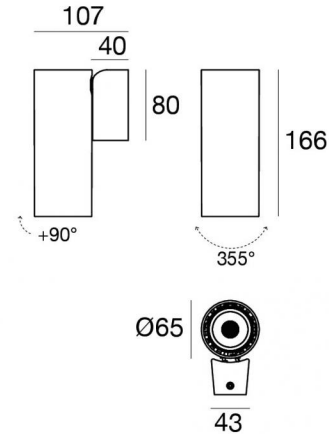

Pound_Wall

Настенный светильник | arrayLED 0 W DC - 19.5 W AC | CRI 90
81997N15

Технические данные

Тип	Поверхность
Место установки	Стена
Место установки	Интерьерное освещение
Источник света	СИД
Circuit structure	arrayLED
Оптика	Spot
Light emission direction	downward
Номинальная мощность	0 W DC
Мощность общее	19.5 W
Цветовая температура / Tone	4000 K
Коэффициент цветопередачи	90 Ra
Пост.ток / пост. напряжение	AC
Класс изоляции	1
IP	IP20
Испытание нити накаливания	850°
прямая установка на нормально возгорающиеся поверхности	Да
СЕ	Да
Драйвер прилагается	Драйвер
Изделие с регулицией яркости света	Нет
Поворотный механизм	Orientabile
общий угол (вертикальная плоскость)	90 °
общий угол (горизонтальная плоскость)	355 °
Откидной механизм	Нет
Возможность установки на тротуаре	Нет
Способность выдерживать вес транспорта	Нет
Провод прилагается	Нет
Обработка полимерами	Нет
Тип светового излучения	Одинарное излучение
Вес нетто	0.8 Kg
Защита от электростатических разрядов	Да
Защита от перенапряжения	1.85 KV
Оптическая технология	Anti - Glare

отделка корпус

Материал	Литой под давлением алюминий EN AB - 46100
Цвет	белый
обработки	Порошковое покрытие

Оптика
Распределение света: spot,Материал покрытия: Устойчивый к УФ-лучам поликарбонат

Code
99827

Рассеиватель
Тип рассеивателя: filtro ellittico.
Материал:Ром-С, Цвет:чёрный.

Code
99781

противоослепление
Тип защиты от бликов: schermo cilindrico 45°.
Материал:Ром-С, Цвет:чёрный.

Code
99782