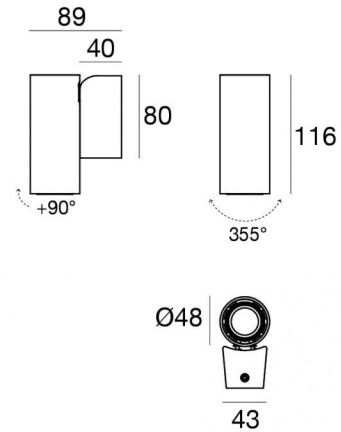

# Pound\_Wall

Настенный светильник | arrayLED 0 W DC - 8.5 W AC | CRI 90  
81996M30

## Технические данные

Тип	Поверхность
Место установки	Стена
Место установки	Интерьерное освещение
Источник света	СИД
Circuit structure	arrayLED
Оптика	Flood
Light emission direction	downward
Номинальная мощность	0 W DC
Мощность общее	8.5 W
Цветовая температура / Tone	2700 K
Коэффициент цветопередачи	90 Ra
Пост.ток / пост. напряжение	AC
Класс изоляции	1
IP	IP20
Испытание нити накаливания	850°
прямая установка на нормально возгорающиеся поверхности	Да
СЕ	Да
Драйвер прилагается	Драйвер
Изделие с регулицией яркости света	Нет
Поворотный механизм	Orientabile
общий угол (вертикальная плоскость)	90 °
общий угол (горизонтальная плоскость)	355 °
Откидной механизм	Нет
Возможность установки на тротуаре	Нет
Способность выдерживать вес транспорта	Нет
Провод прилагается	Нет
Обработка полимерами	Нет
Тип светового излучения	Одинарное излучение
Вес нетто	0.5 Kg
Защита от электростатических разрядов	Да
Защита от перенапряжения	2 KV
Оптическая технология	Anti - Glare

**Code**  
99774

противоослепление  
Тип защиты от бликов: schermo cilindrico 45°.  
Материал:Ром-С, Цвет:чёрный.

**Code**  
99773