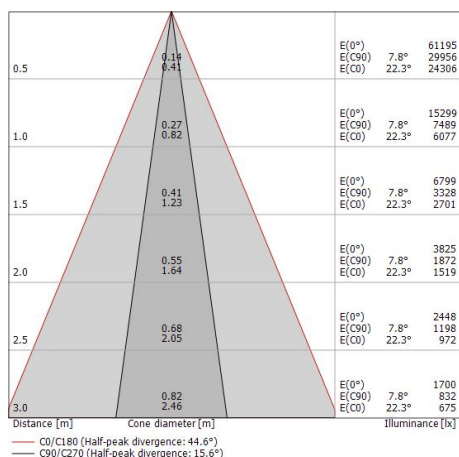

Пржектор | 198-264 V | 8 x powerLEDs 59 W DC - 64 W AC | CRI 80 81946W25

Single emission projectors for outdoor application. The warm white LED light source with a elliptic light distribution is composed of 8 powered LEDs with CCT of 3000 K and a CRI 80; the source luminous flux is 6416 lm, with a 108.7 lm/W nominal luminous efficacy.

The device body is made of die-cast aluminium en ab - 46100 and features a black finish, processed by means of open pore anodizing + powder coating; the diffuser is made of extra clear glass - tempered with a silk-screening treatment. The ingress protection degree is IP67; the total weight is of 3.8 kg.

The total absorbed power is 64 W. The power supply cable is included and features a 1 m length.

The device features protection class I and can be wall lights, ceiling or floor-mounted.

Compliant with the EN 60598-1 standard and its specific provisions.

Класс энергоэффективности

Этот продукт содержит источник света класса энергоэффективности E.

Иlluminotechnical Особенности

Light Output Ratio (LOR)	62 %
Световой поток (источник)	6416 lm
Световой поток светильника	4017 lm
Consumption	64 W
КПД светильника	62 lm/W
Температура цвета	3000 K
Standard Deviation of Colour Matching	3 Step MacAdam
Коэффициент цветопередачи	80 Ra
Стандартная температура рабочей среды	-20 / +50°C
Обычная температура стекла	40°C

LED Life / Failure Ratio

L70 B10 C0 247450h (at Tj 60 Ta 25)

UGR

UGR axial	13.5
UGR transversal	20
X=4H | Y=8H	S=0.25H
Reflection factor	70/50/20

OPTICAL

Оптика C90/C270	16°
Оптика C0/C180	45°
Light distribution symmetry	Symmetrical 2 assis