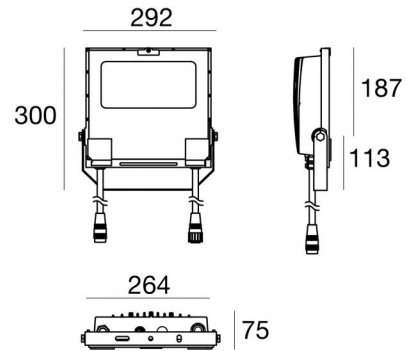

## Технические данные

Тип	Поверхность - -
Место установки	Стена - Потолок - Пол
Место установки	Наружное освещение
Источник света	СИД
Circuit structure	powerLEDs
Оптика	Эллиптический
Light emission direction	frontal
Номинальная мощность	59 W DC
Мощность общее	64 W
Световой поток (источник)	6416 lm
Frequency	50 - 60 Hz
Цветовая температура / Tone	3000 K
Коэффициент цветопередачи	80 Ra
Пост.ток / пост. напряжение	AC
Класс изоляции	1
IP	IP67
IK	IK08
Испытание нити накаливания	850°
прямая установка на нормально возгорающиеся поверхности	Да
СЕ	Да
Драйвер прилагается	Драйвер
Изделие с регулицией яркости света	Нет
Поворотный механизм	Orientabile
общий угол (вертикальная плоскость)	180 °
Откидной механизм	Нет
Возможность установки на тротуаре	Нет
Способность выдерживать вес транспорта	Нет
Провод прилагается	Да
Длина кабеля	1 m
Обработка полимерами	Нет
Тип светового излучения	Одинарное излучение
Вес нетто	3.8 Kg
Защита от электростатических разрядов	Да
Защита от перенапряжения	5 KV
Технологические характеристики изделия	TCS

The total absorbed power is 64 W. The power supply cable is included and features a 1 m length.

The device features protection class I and can be wall lights, ceiling or floor-mounted.

Compliant with the EN 60598-1 standard and its specific provisions.