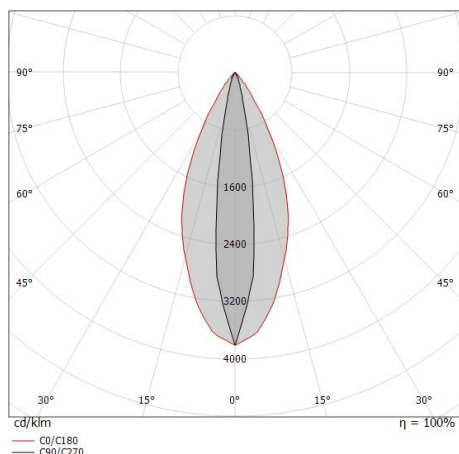

Пржектор | 198-264 V | 8 x powerLEDs 59 W DC - 64 W AC | CRI 80 81946W25

Single emission projectors for outdoor application. The warm white LED light source with a elliptic light distribution is composed of 8 powered LEDs with CCT of 3000 K and a CRI 80; the source luminous flux is 6416 lm, with a 108.7 lm/W nominal luminous efficacy.

The device body is made of die-cast aluminium en ab - 46100 and features a black finish, processed by means of open pore anodizing + powder coating; the diffuser is made of extra clear glass - tempered with a silk-screening treatment. The ingress protection degree is IP67; the total weight is of 3.8 kg.

The total absorbed power is 64 W. The power supply cable is included and features a 1 m length.

The device features protection class I and can be wall lights, ceiling or floor-mounted.

Compliant with the EN 60598-1 standard and its specific provisions.

Класс энергоэффективности

Этот продукт содержит источник света класса энергоэффективности E.

Иlluminotechnical Особенности

Light Output Ratio (LOR)	62 %
Световой поток (источник)	6416 lm
Световой поток светильника	4017 lm
Consumption	64 W
КПД светильника	62 lm/W
Температура цвета	3000 K
Standard Deviation of Colour Matching	3 Step MacAdam
Коэффициент цветопередачи	80 Ra
Стандартная температура рабочей среды	-20 / +50°C
Обычная температура стекла	40°C

LED Life / Failure Ratio

L70 B10 C0 247450h (at Tj 60 Ta 25)

UGR

UGR axial	13.5
UGR transversal	20
X=4H | Y=8H	S=0.25H
Reflection factor	70/50/20

OPTICAL

Оптика C90/C270	16°
Оптика C0/C180	45°
Light distribution symmetry	Symmetrical 2 assis