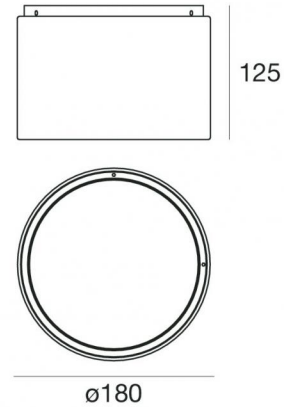

Потолочный светильник
arrayLED 0 W DC - 36 W AC | CRI 80
81888W15

Технические данные	
Тип	Поверхность
Место установки	Потолок
Место установки	Наружное освещение
Источник света	СИД
Circuit structure	arrayLED
Оптика	Spot
Light emission direction	downward
Номинальная мощность	0 W DC
Мощность общее	36 W
Цветовая температура / Tone	3000 K
Коэффициент цветопередачи	80 Ra
Пост.ток / пост. напряжение	AC
Класс изоляции	1
IP	IP65
IK	IK08
Испытание нити накаливания	850°
прямая установка на нормально возгорающиеся поверхности	Да
СЕ	Да
Драйвер прилагается	Драйвер
Изделие с регулицией яркости света	DALI - PUSH DIM
Поворотный механизм	Нет
Откидной механизм	Нет
Возможность установки на тротуаре	Нет
Способность выдерживать вес транспорта	Нет
Провод прилагается	Нет
Обработка полимерами	Нет
Тип светового излучения	Одинарное излучение
Вес нетто	2.8 Kg
Защита от электростатических разрядов	Да
Защита от перенапряжения	1 KV
Оптическая технология	Ottica arretrata low glare

отделка корпус	
Материал	Литой под давлением алюминий EN AB - 46100
Цвет	Dark brown
обработки	Анодирование со сквозными порами + порошковая краска
отделка рассеиватель	
Материал	Экстра-прозрачное стекло
Цвет	прозрачный
обработки	Трафаретная печать