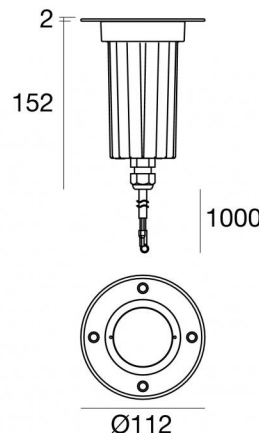

# Suelo\_RX RGBW

Аплайты | 1 x powerLED 8 W DC 630 mA  
RGBW - 3000

81718V06

## Технические данные

Тип	Выдерживает вес транспорта
Место установки	Пол
Место установки	Наружное освещение
Источник света	СИД
Circuit structure	powerLED
Оптика	Ultra Spot
Light emission direction	upward
Номинальная мощность	8 W DC
Диапазон входного напряжения	630mA
Цветовая температура / Tone	RGBW - 3000 K
Пост.ток / пост. напряжение	CC
Класс изоляции	3
IP	IP68

Ограничения по установке Не для подводного использования

ИК	ИК10
Испытание нити накаливания	850°
прямая установка на нормально возгорающиеся поверхности	Да
СЕ	Да
Драйвер прилагается	Нет
Изделие с регулицией яркости света	Да
Поворотный механизм	Нет
Откидной механизм	Нет
Возможность установки на тротуаре	Да
Способность выдерживать вес транспорта	2500 Kg
Провод прилагается	Да
Длина кабеля	1 m
Обработка полимерами	Да
Тип светового излучения	Одинарное излучение
Вес нетто	0.700 Kg
Защита от электростатических разрядов	Нет
Защита от перенапряжения	Нет
Оптическая технология	F.O.L.
Технологические характеристики изделия	Acquastop - TVS