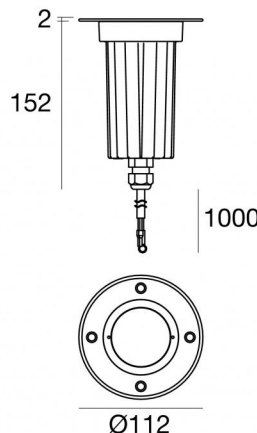

Suelo_RX RGBW

Аплайты | 1 x powerLED 8 W DC 630 mA
RGBW - 4000

81718Q15

Технические данные

Тип	Выдерживает вес транспорта
Место установки	Пол
Место установки	Наружное освещение
Источник света	СИД
Circuit structure	powerLED
Оптика	Spot
Light emission direction	upward
Номинальная мощность	8 W DC
Диапазон входного напряжения	630mA
Цветовая температура / Tone	RGBW - 4000 K
Пост.ток / пост. напряжение	CC
Класс изоляции	3
IP	IP68

Ограничения по установке	Не для подводного использования
ИК	ИК10
Испытание нити накаливания	850°
прямая установка на нормально возгорающиеся поверхности	Да
СЕ	Да
Драйвер прилагается	Нет
Изделие с регулицией яркости света	Да
Поворотный механизм	Нет
Откидной механизм	Нет
Возможность установки на тротуаре	Да
Способность выдерживать вес транспорта	2500 Kg
Провод прилагается	Да
Длина кабеля	1 m
Обработка полимерами	Да
Тип светового излучения	Одинарное излучение
Вес нетто	0.700 Kg
Защита от электростатических разрядов	Нет
Защита от перенапряжения	Нет
Оптическая технология	F.O.L.
Технологические характеристики изделия	Acquastop - TVS