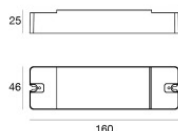

Регулятор яркости

RF Remote controller

Code

C-E700003