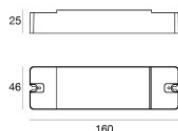

Регулятор яркости
RF Remote controller

Code
C-E700003