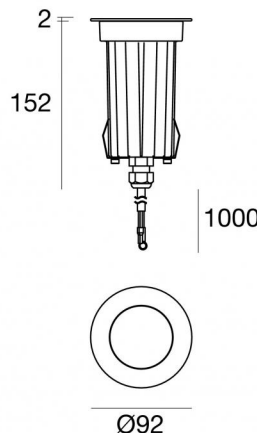

Suelo_R RGBW

Аплайты | 1 x powerLED 8 W DC 630 mA
RGBW - 3000

81717V15

Технические данные

Тип	Выдерживает вес транспорта
Место установки	Пол
Место установки	Наружное освещение
Источник света	СИД
Circuit structure	powerLED
Оптика	Spot
Light emission direction	upward
Номинальная мощность	8 W DC
Диапазон входного напряжения	630mA
Цветовая температура / Tone	RGBW - 3000 K
Пост.ток / пост. напряжение	CC
Класс изоляции	3
IP	IP68
Ограничения по установке	Не для подводного использования
ИК	IK10
Испытание нити накаливания	850°
прямая установка на нормально возгорающиеся поверхности	Да
СЕ	Да
Драйвер прилагается	Нет
Изделие с регулицией яркости света	Да
Поворотный механизм	Нет
Откидной механизм	Нет
Возможность установки на тротуаре	Да
Способность выдерживать вес транспорта	2500 Kg
Провод прилагается	Да
Длина кабеля	1 m
Обработка полимерами	Да
Тип светового излучения	Одинарное излучение
Вес нетто	0.750 Kg
Защита от электростатических разрядов	Нет
Защита от перенапряжения	Нет
Оптическая технология	F.O.L.
Технологические характеристики изделия	Acquastop - TVS