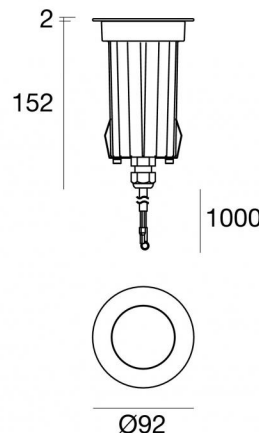

Suelo_R RGBW

Аплайты | 1 x powerLED 8 W DC 630 mA
RGBW - 3000

81717V15

Технические данные

Тип	Выдерживает вес транспорта
Место установки	Пол
Место установки	Наружное освещение
Источник света	СИД
Circuit structure	powerLED
Оптика	Spot
Light emission direction	upward
Номинальная мощность	8 W DC
Диапазон входного напряжения	630mA
Цветовая температура / Tone	RGBW - 3000 K
Пост.ток / пост. напряжение	CC
Класс изоляции	3
IP	IP68
Ограничения по установке	Не для подводного использования
ИК	IK10
Испытание нити накаливания	850°
прямая установка на нормально возгорающиеся поверхности	Да
СЕ	Да
Драйвер прилагается	Нет
Изделие с регулицией яркости света	Да
Поворотный механизм	Нет
Откидной механизм	Нет
Возможность установки на тротуаре	Да
Способность выдерживать вес транспорта	2500 Kg
Провод прилагается	Да
Длина кабеля	1 m
Обработка полимерами	Да
Тип светового излучения	Одинарное излучение
Вес нетто	0.750 Kg
Защита от электростатических разрядов	Нет
Защита от перенапряжения	Нет
Оптическая технология	F.O.L.
Технологические характеристики изделия	Acquastop - TVS