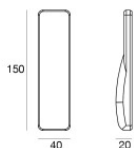

Remote RF

Code
C-W600001