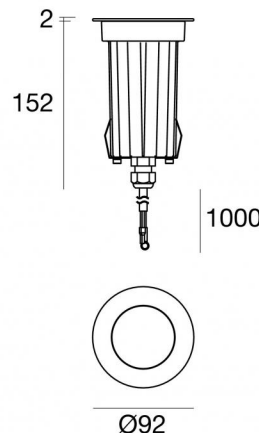

# Suelo\_R RGBW

Аплайты | 1 x powerLED 8 W DC 630 mA  
RGBW - 3000

81717V06

## Технические данные

Тип	Выдерживает вес транспорта
Место установки	Пол
Место установки	Наружное освещение
Источник света	СИД
Circuit structure	powerLED
Оптика	Ultra Spot
Light emission direction	upward
Номинальная мощность	8 W DC
Диапазон входного напряжения	630mA
Цветовая температура / Tone	RGBW - 3000 K
Пост.ток / пост. напряжение	CC
Класс изоляции	3
IP	IP68
Ограничения по установке	Не для подводного использования
ИК	IK10
Испытание нити накаливания	850°
прямая установка на нормально возгорающиеся поверхности	Да
СЕ	Да
Драйвер прилагается	Нет
Изделие с регулицией яркости света	Да
Поворотный механизм	Нет
Откидной механизм	Нет
Возможность установки на тротуаре	Да
Способность выдерживать вес транспорта	2500 Kg
Провод прилагается	Да
Длина кабеля	1 m
Обработка полимерами	Да
Тип светового излучения	Одинарное излучение
Вес нетто	0.750 Kg
Защита от электростатических разрядов	Нет
Защита от перенапряжения	Нет
Оптическая технология	F.O.L.
Технологические характеристики изделия	Acquastop - TVS