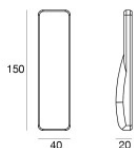

Remote RF

Code

C-W600001