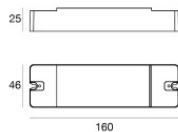

Регулятор яркости

RF Remote controller

Code

C-E700003