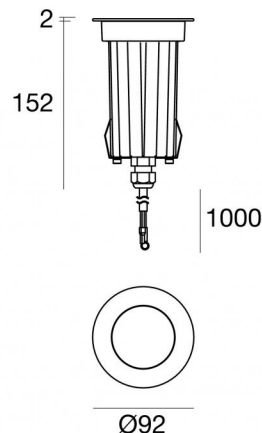

Suelo_R RGBW

Аплайты | 1 x powerLED 8 W DC 630 mA
RGBW - 4000

81717Q45

Технические данные

Тип	Выдерживает вес транспорта
Место установки	Пол
Место установки	Наружное освещение
Источник света	СИД
Circuit structure	powerLED
Оптика	Medium Wide Flood
Light emission direction	upward
Номинальная мощность	8 W DC
Диапазон входного напряжения	630mA
Цветовая температура / Tone	RGBW - 4000 K
Пост.ток / пост. напряжение	CC
Класс изоляции	3
IP	IP68

Ограничения по установке Не для подводного использования

ИК	ИК10
Испытание нити накаливания	850°
прямая установка на нормально возгорающиеся поверхности	Да
СЕ	Да
Драйвер прилагается	Нет
Изделие с регулицией яркости света	Да
Поворотный механизм	Нет
Откидной механизм	Нет
Возможность установки на тротуаре	Да
Способность выдерживать вес транспорта	2500 Kg
Провод прилагается	Да
Длина кабеля	1 m
Обработка полимерами	Да
Тип светового излучения	Одинарное излучение
Вес нетто	0.750 Kg
Защита от электростатических разрядов	Нет
Защита от перенапряжения	Нет
Оптическая технология	F.O.L.
Технологические характеристики изделия	Acquastop - TVS

The total absorbed power is 8 W. The power supply cable is included and features a 1 m length.

The device features protection class III and can be floor-mounted with an outer casing, code 99681 (for concrete or masonry).