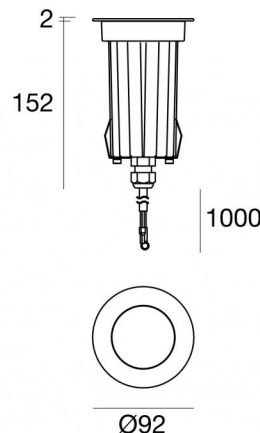

Suelo_R RGBW

Аплайты | 1 x powerLED 8 W DC 630 mA
RGBW - 4000

81717Q15

Технические данные

Тип	Выдерживает вес транспорта
Место установки	Пол
Место установки	Наружное освещение
Источник света	СИД
Circuit structure	powerLED
Оптика	Spot
Light emission direction	upward
Номинальная мощность	8 W DC
Диапазон входного напряжения	630mA
Цветовая температура / Tone	RGBW - 4000 K
Пост.ток / пост. напряжение	CC
Класс изоляции	3
IP	IP68

Ограничения по установке	Не для подводного использования
ИК	ИК10
Испытание нити накаливания	850°
прямая установка на нормально возгорающиеся поверхности	Да
СЕ	Да
Драйвер прилагается	Нет
Изделие с регулицией яркости света	Да
Поворотный механизм	Нет
Откидной механизм	Нет
Возможность установки на тротуаре	Да
Способность выдерживать вес транспорта	2500 Kg
Провод прилагается	Да
Длина кабеля	1 m
Обработка полимерами	Да
Тип светового излучения	Одинарное излучение
Вес нетто	0.750 Kg
Защита от электростатических разрядов	Нет
Защита от перенапряжения	Нет
Оптическая технология	F.O.L.
Технологические характеристики изделия	Acquastop - TVS

The total absorbed power is 8 W. The power supply cable is included and features a 1 m length.

The device features protection class III and can be floor-mounted with an outer casing, code 99681 (for concrete or masonry).