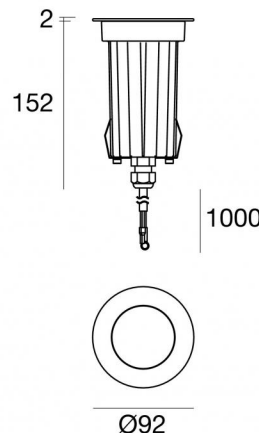

Suelo_R RGBW

Аплайты | 1 x powerLED 8 W DC 630 mA
RGBW - 4000

81717Q06

Технические данные

Тип	Выдерживает вес транспорта
Место установки	Пол
Место установки	Наружное освещение
Источник света	СИД
Circuit structure	powerLED
Оптика	Ultra Spot
Light emission direction	upward
Номинальная мощность	8 W DC
Диапазон входного напряжения	630mA
Цветовая температура / Tone	RGBW - 4000 K
Пост.ток / пост. напряжение	CC
Класс изоляции	3
IP	IP68

Ограничения по установке Не для подводного использования

ИК	IK10
Испытание нити накаливания	850°
прямая установка на нормально возгорающиеся поверхности	Да
СЕ	Да
Драйвер прилагается	Нет
Изделие с регулицией яркости света	Да
Поворотный механизм	Нет
Откидной механизм	Нет
Возможность установки на тротуаре	Да
Способность выдерживать вес транспорта	2500 Kg
Провод прилагается	Да
Длина кабеля	1 m
Обработка полимерами	Да
Тип светового излучения	Одинарное излучение
Вес нетто	0.750 Kg
Защита от электростатических разрядов	Нет
Защита от перенапряжения	Нет
Оптическая технология	F.O.L.
Технологические характеристики изделия	Acquastop - TVS