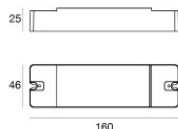

Регулятор яркости
RF Remote controller

Code
C-E700003