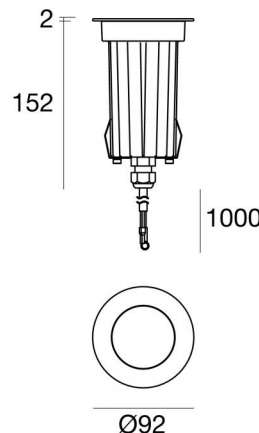

Suelo_R RGBW

Аплайты | 1 x powerLED 8 W DC 630 mA
RGBW - 4000

81717Q06

Технические данные

Тип	Выдерживает вес транспорта
Место установки	Пол
Место установки	Наружное освещение
Источник света	СИД
Circuit structure	powerLED
Оптика	Ultra Spot
Light emission direction	upward
Номинальная мощность	8 W DC
Диапазон входного напряжения	630mA
Цветовая температура / Tone	RGBW - 4000 K
Пост.ток / пост. напряжение	CC
Класс изоляции	3
IP	IP68
Ограничения по установке	Не для подводного использования
ИК	IK10
Испытание нити накаливания	850°
прямая установка на нормально возгорающиеся поверхности	Да
СЕ	Да
Драйвер прилагается	Нет
Изделие с регулицией яркости света	Да
Поворотный механизм	Нет
Откидной механизм	Нет
Возможность установки на тротуаре	Да
Способность выдерживать вес транспорта	2500 Kg
Провод прилагается	Да
Длина кабеля	1 m
Обработка полимерами	Да
Тип светового излучения	Одинарное излучение
Вес нетто	0.750 Kg
Защита от электростатических разрядов	Нет
Защита от перенапряжения	Нет
Оптическая технология	F.O.L.
Технологические характеристики изделия	Acquastop - TVS